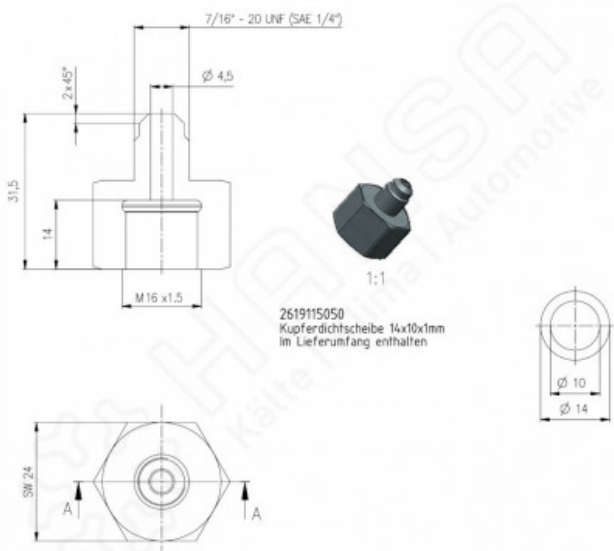

HANSA Flaschenanschlussstück M16x1,5 auf 7/16"-20 FA 2774105050

HANSA 2774105050

Kurzbeschreibung

Flaschenanschlussstück Sonder-Reduzier-Aufschraubstutzen für CO2 Anlagen M16x1,5 auf 7/16"-20UNF für Rohrabmessung 6 mm | 7/16" UNF

In Anlehnung an DIN8906

Abmessung (LxBxH): 27x28x30 mm

Gewicht: 0,06 kg

Artikel-Nr.: 2774105050

Made in Germany

Produktcodes:

Artikel-Nr: 2774105050

EAN13: 4251692921173

Beschreibung:

Produktmerkmale:

Ausführung/Material: Messing

Anschluss: 7/16"-20UNF

Anschluss: M16x1,5

Passt für: Ø 6mm

Passt für: 1/4"

Produkteigenschaften: