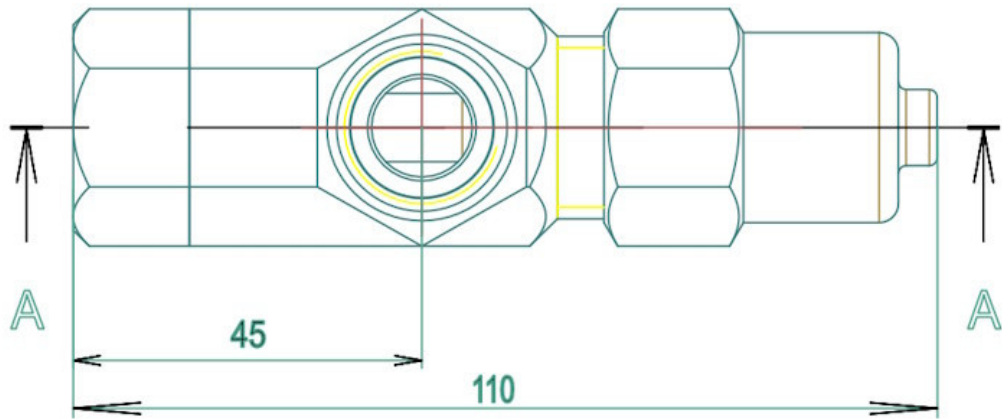

HANSA 2445100050