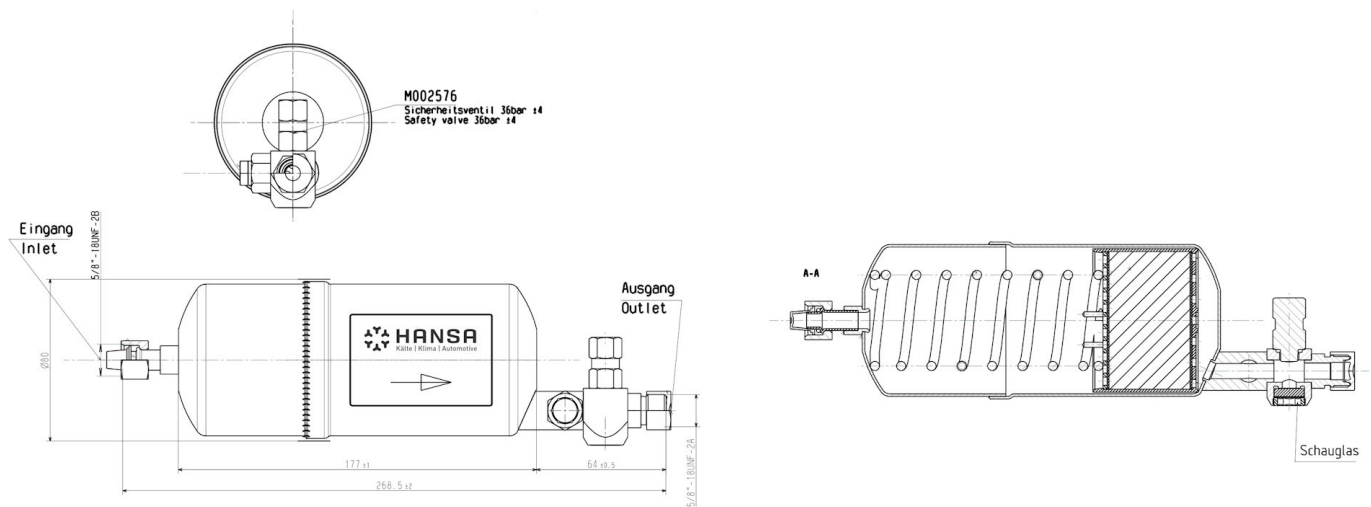

HANSA SammlerTrockner 0,4l mit Druckschalter STS 2525535050

HANSA 2525535050 mit Druckschalter / with pressure switch
HANSA 2525740050 ohne Druckschalter / w/o pressure switch

Kurzbeschreibung

SammlerTrockner 268,5mm mit Druckschalter,
Sicherheitsventil und Schauglas
Anschluss Eingang/Ausgang: 5/8"-18UNF
Abmessung (LxBxH): 268,5x80x80 mm
Gewicht: 1,149 kg
Artikel-Nr.: 2525535050

Produktcodes:

Artikel-Nr: 2525535050
EAN13: 4251692919583

Beschreibung:

Produktmerkmale:

Produkteigenschaften:

HANSA 2525535050 mit Druckschalter / with pressure switch
 HANSA 2525740050 ohne Druckschalter / w/o pressure switch