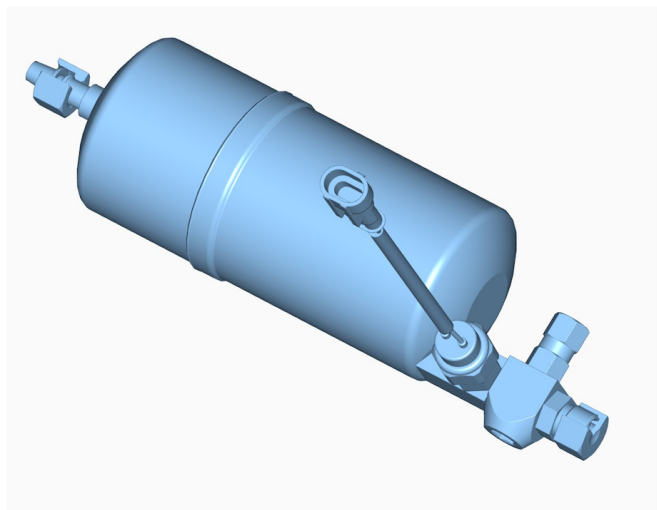

HANSA SammlerTrockner 0,4l mit Druckschalter STS 2525535050

Kurzbeschreibung

SammlerTrockner 268,5mm mit Druckschalter,
Sicherheitsventil und Schauglas
Anschluss Eingang/Ausgang: 5/8"-18UNF
Abmessung (LxBxH): 268,5x80x80 mm
Gewicht: 1,149 kg
Artikel-Nr.: 2525535050

OEM A1688300100

LIEBHERR 10665225
LIEBHERR 11341140
LIEBHERR 11-96702

Wölfe 427054 . . . 73577

Wölfe 427061.300
Wölfe 427061.302
Wölfe 427061.303
Wölfe 427061.304

MIT Druckschalter

Made in Germany

Made in Germany

Produktcodes:

Artikel-Nr: 2525535050
EAN13: 4251692919583

Beschreibung: