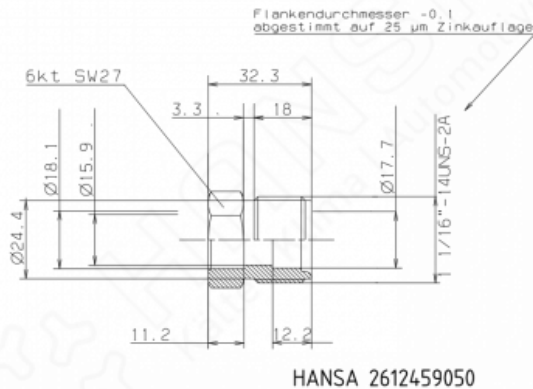

HANSA Lötstutzen 1 1/16"-14UNS 2612459050

Kurzbeschreibung

Lötstutzen 1 1/16"-14UNS

Material: 1.0715 (11SMn30/9SMn28), verzinkt

Abmessung (LxBxH): xx mm

Gewicht: 0,074 kg

Artikel-Nr.: 2612459050

Made in Germany

Produktcodes:

Artikel-Nr: 2612459050

EAN13: 4251692919910

Beschreibung:

Produktmerkmale:

Ausführung/Material: Stahl

Produkteigenschaften: