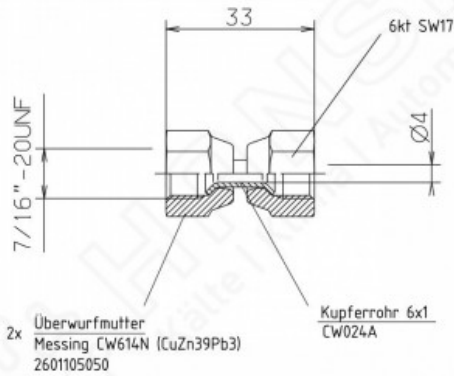

## HANSA Doppelmutter DM 7/16"-UNF DM 2615105050

HANSA 2605105050

### Kurzbeschreibung

Doppelmutter DM 7/16"-UNF passend für 6 mm Rohrabmessung

Abmessung (LxBxH): xx mm

Gewicht: 0,038 kg

Artikel-Nr.: 2615105050

Made in Germany

#### Produktmerkmale:

Ausführung/Material: Messing

Ausführung/Material: Kupfer

Anschlussart: Bördel

Anschluss: 7/16"-20UNF

Druckbereich: 100 bar