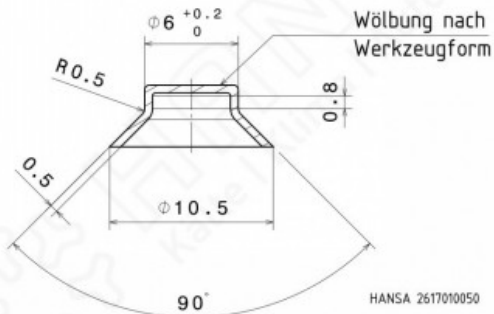

HANSA DK Kupferdichtkappe 1/2" DK 2617010050

Kurzbeschreibung

DK Kupferdichtkappe 1/2"

Abmessung (LxBxH): xx mm

Gewicht: 0,001 kg

Artikel-Nr.: 2617010050

Made in Germany

Produktcodes:

Artikel-Nr: 2617010050

EAN13: 4251692919927

Beschreibung:

Produktmerkmale:

Produkteigenschaften: