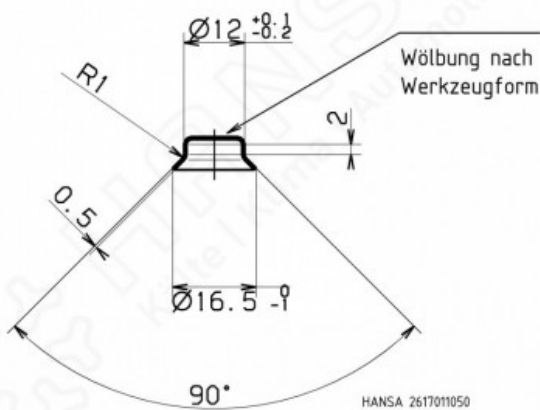

## HANSA DK Kupferdichtkappe 3/4" DK 2617011050

### Kurzbeschreibung

DK Kupferdichtkappe 3/4"

Abmessung (LxBxH): xx mm

Gewicht: 0,001 kg

Artikel-Nr.: 2617011050

Made in Germany