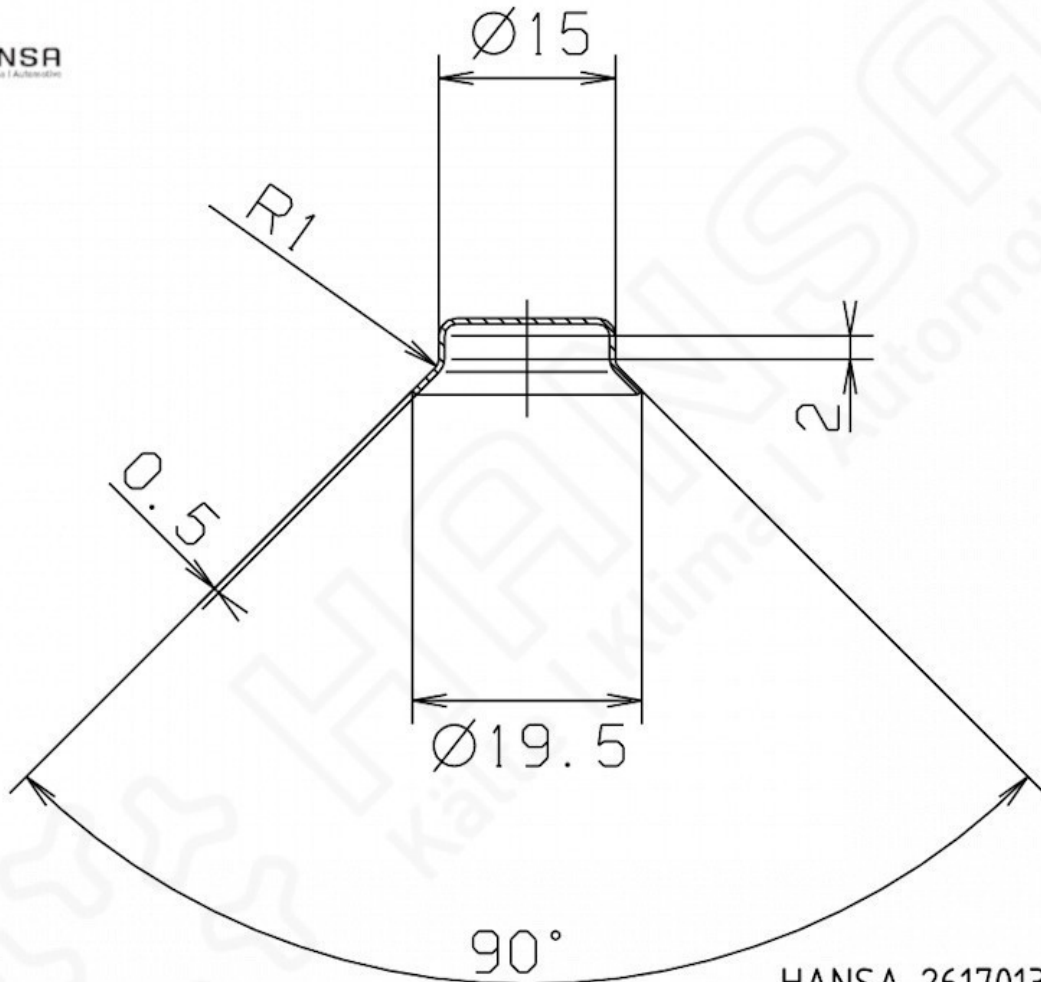

## HANSA DK Kupferdichtkappe 7/8" DK 2617013050

### Kurzbeschreibung

DK Kupferdichtkappe 7/8"

Abmessung (LxBxH): xx mm

Gewicht: 0,002 kg

Artikel-Nr.: 2617013050

Made in Germany

HANSA 2617013050

### Produkteigenschaften:

HANSA 2617013050