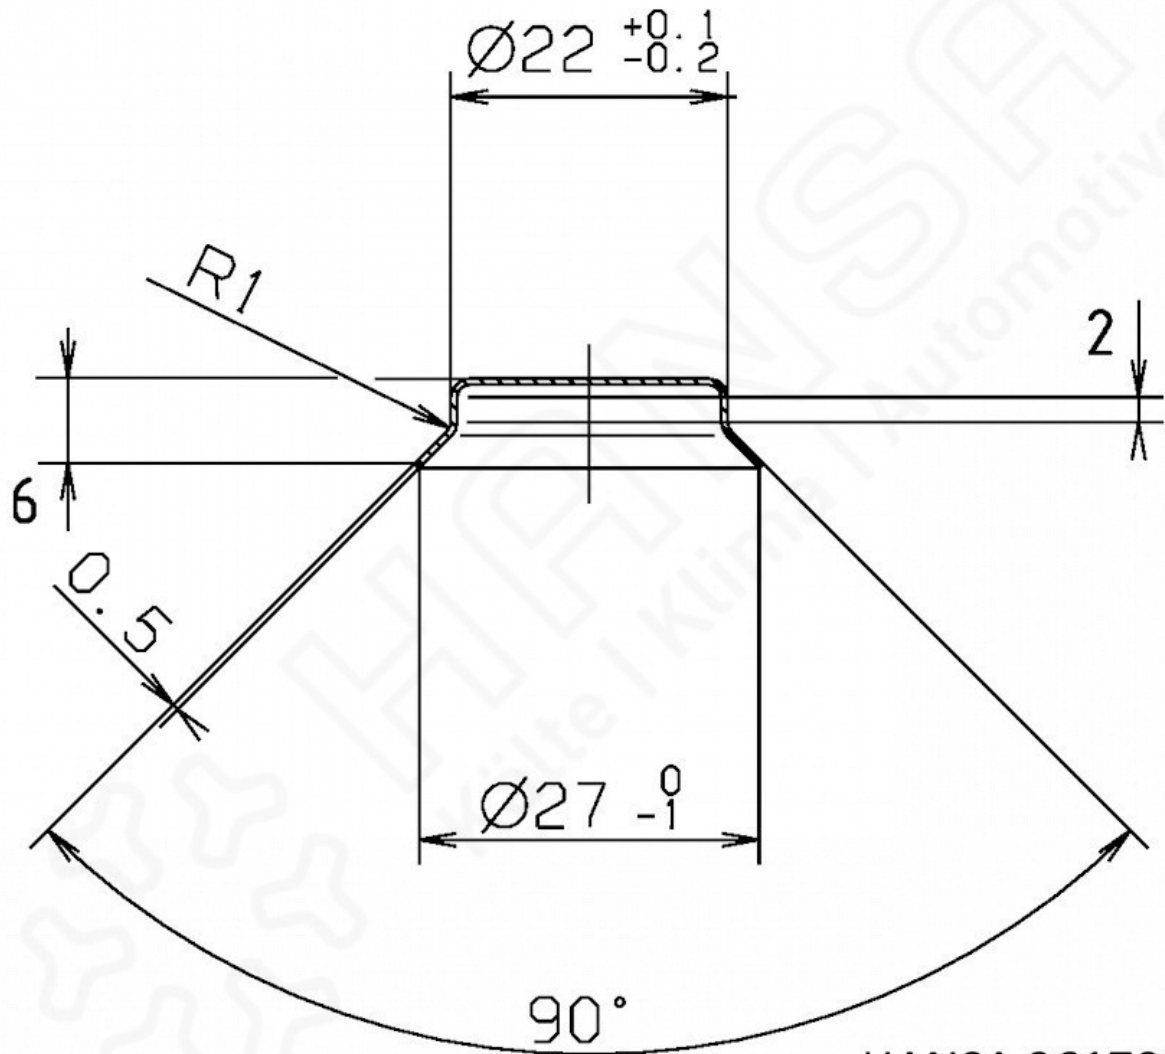

HANSA DK Kupferdichtkappe 1.1/4" DK 2617027050

Kurzbeschreibung

DK Kupferdichtkappe 1.1/4"

Abmessung (LxBxH): xx mm

Gewicht: 0,004 kg

Artikel-Nr.: 2617027050

Made in Germany

Produktcodes:

Artikel-Nr: 2617027050

EAN13: 4251692913611

Beschreibung:

Produktmerkmale:

Ausführung/Material: Kupfer

Produkteigenschaften:

HANSA 2617027050