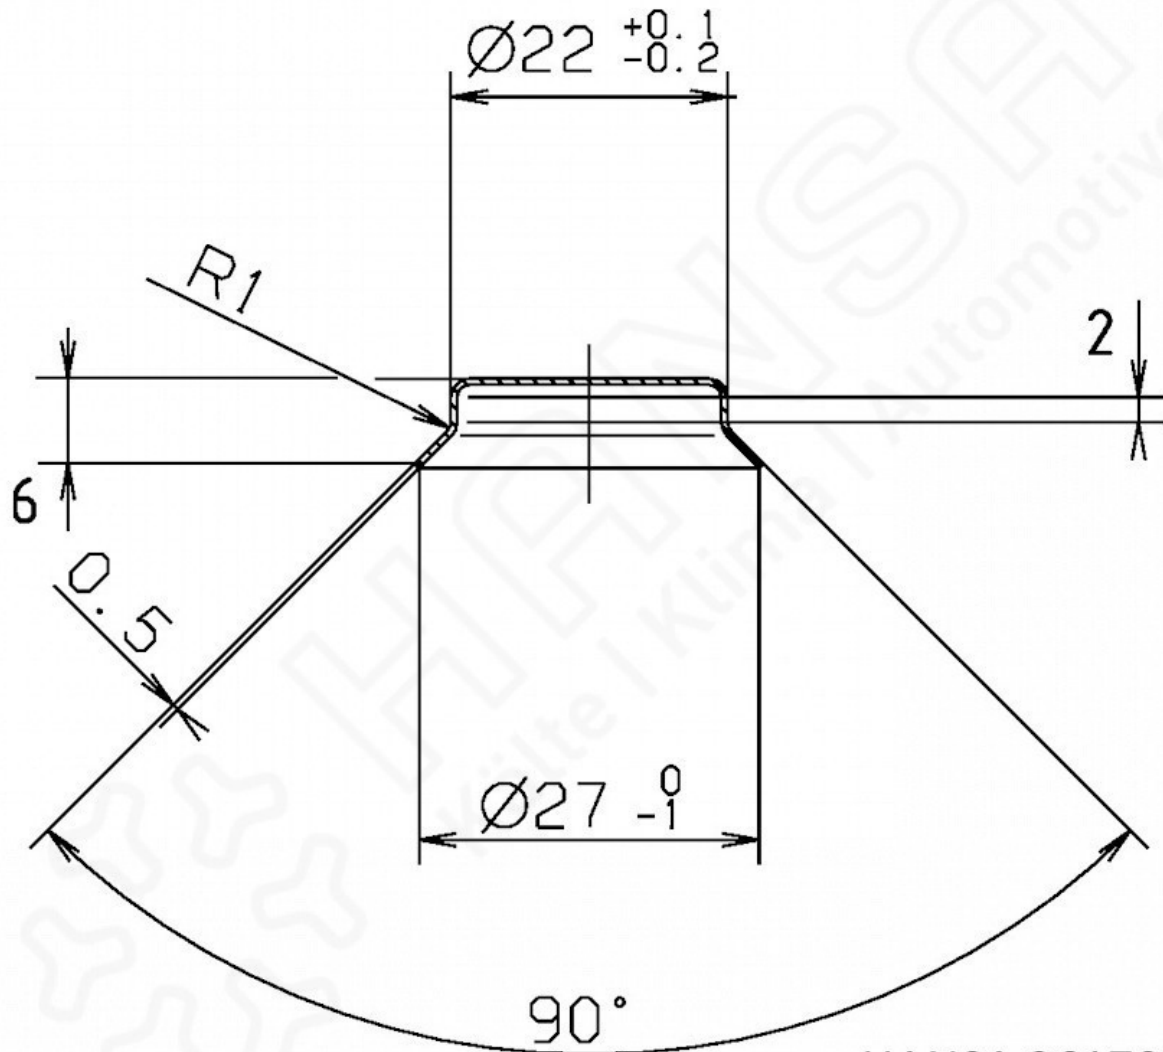

HANSA DK Kupferdichtkappe 1.1/4" DK 2617027050

Kurzbeschreibung

DK Kupferdichtkappe 1.1/4"

Abmessung (LxBxH): xx mm

Gewicht: 0,004 kg

Artikel-Nr.: 2617027050

Made in Germany

Produktcodes:

Artikel-Nr: 2617027050

EAN13: 4251692913611

Beschreibung:

Produktmerkmale:

Ausführung/Material: Kupfer

Produkteigenschaften:

HANSA 2617027050