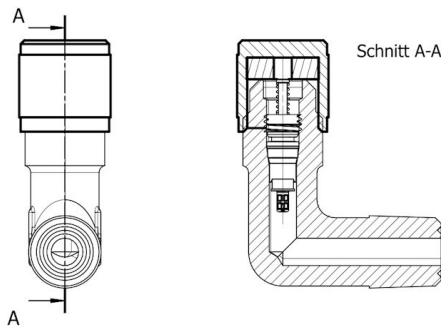

HANSA Winkelstück Montagegruppe Set 7/16 UNF 1/8"NPT mit Precote Beschichtung WK 2632306050

Kurzbeschreibung

Winkelstück Montagegruppe Set 7/16 UNF 1/8"NPT passend für Rohrabmessung 6 mm | 1/4" mit Precote 30-3-8 Beschichtung auf der 1/8" NPT side
 Gemäß DIN 8906
 Abmessung (LxBxH): xx mm
 Gewicht: 0,024 kg
 Artikel-Nr.: 2632306050

HANSA 2632306050

Produktcodes:

Artikel-Nr: 2632306050
 EAN13: 4251692918524

Beschreibung:

Werkstoffbezeichnung nach DIN EN 12164: CW614N Messing

Betriebsdruck bis 140 bar mit aufgeschraubter Kappe und in Verbindung mit geeignetem CU Rohr.
 Ohne Dichtkappe max. Betriebsdruck 48 bar.

Produktmerkmale:

Ausführung/Material: Messing
Anschluss: 7/16"-20UNF
Anschluss: 1/8"-27NPT
Druckbereich: 140 bar

Produkteigenschaften: