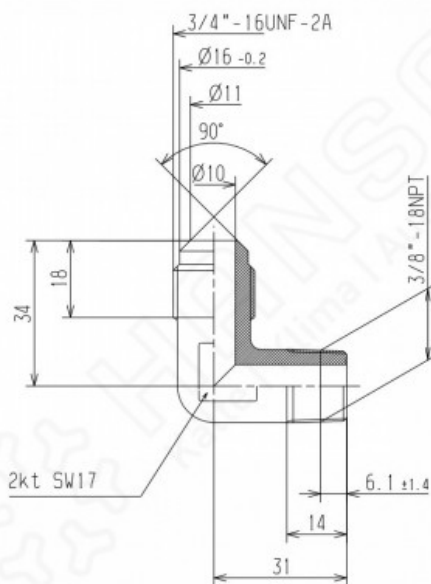

HANSA Winkelstück 3/4"-16UNF 3/8"-18NPT WK 2637311050

HANSA 2637311050
HANSA 2637311049

Kurzbeschreibung

Winkelstück 3/4"-16UNF 3/8"-18NPT passend für Rohrabmessungen 12 mm | 1/2"
Gemäß DIN 8906
Abmessung (LxBxH): 40x35x18 mm
Gewicht: 0,075 kg
Artikel-Nr.: 2637311050

Produktcodes:

Artikel-Nr: 2637311050
EAN13: 4251692913802

Beschreibung:

Produktmerkmale:

Anschluss: 3/4"-16UNF
Anschluss: 3/8"-18NPT
Druckbereich: 140 bar

Produkteigenschaften: