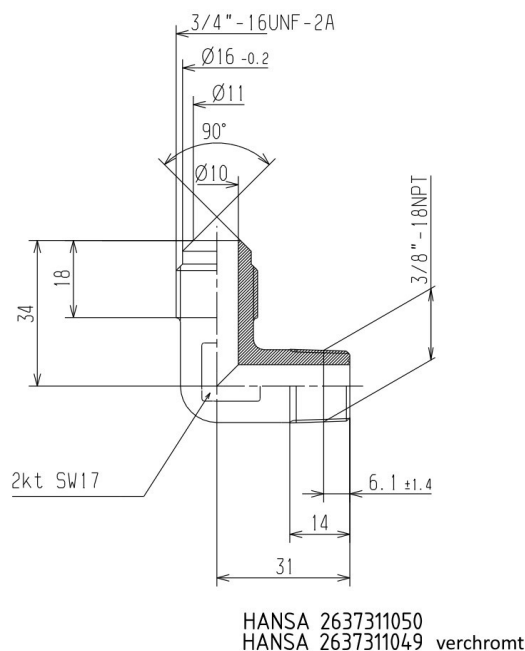

HANSA Winkelstück 3/4"UNF 3/8"NPT verchromt WK 2637311049

Kurzbeschreibung

Winkelstück 3/4"-16UNF 3/8"-18NPT verchromt
passend für Anschlussrohr 12 mm | 1/2"
Gemäß DIN 8906
Abmessung (LxBxH): xx mm
Gewicht: 0,075 kg
Artikel-Nr.: 2637311049

Produktcodes:

Artikel-Nr: 2637311049
EAN13: 4251692919965

Beschreibung:

Produktmerkmale:

Ausführung/Material: Messing
Anschluss: 3/4"-16UNF
Anschluss: 3/8"-18NPT
Oberfläche: verchromt

Produkteigenschaften: