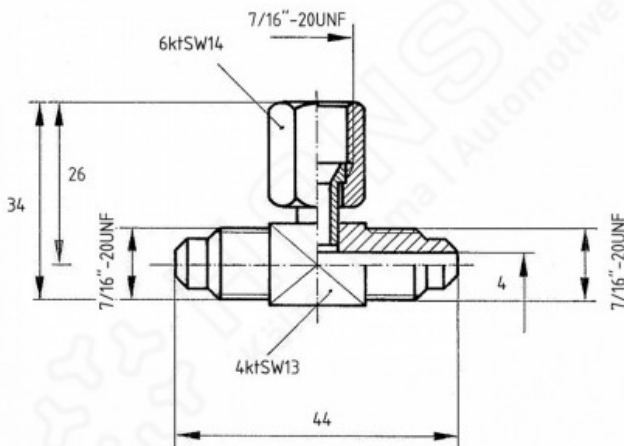

## HANSA T-Stück mit drehbarer Mutter 7/16"-20UNF TID 2643305050

HANSA 2643305050

### Kurzbeschreibung

T-Stück mit drehbarer Mutter 7/16"-20UNF  
passend für Rohrabmessung 6mm bzw. 1/4"  
Gemäß DIN 8906  
Abmessung (LxBxH): 44x36x13 mm  
Gewicht: 0,052 kg  
Artikel-Nr.: 2643305050

Made in Germany

#### Produktmerkmale:

Ausführung/Material: Messing  
Anschluss: 7/16"-20UNF  
Druckbereich: 130 bar  
Passt für: Ø 6mm  
Passt für: Ø 1/4"