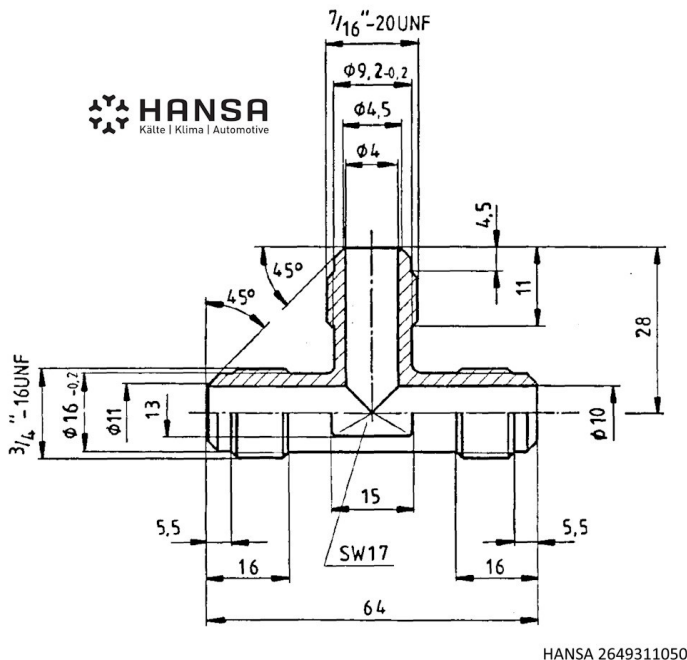

HANSA T-Stück 12/6mm | 3/4"-16UNF | 7/16"-20UNF TR 2649311050

Kurzbeschreibung

T-Stück 12/6mm | 3/4"-16UNF | 7/16"-20UNF

Abmessung (LxBxH): xx mm

Gewicht: 0,086 kg

Artikel-Nr.: 2649311050

Made in Germany

Produktcodes:

Artikel-Nr: 2649311050

EAN13: 4251692917725

Beschreibung:

Produktmerkmale:

Ausführung/Material: Messing

Anschlussart: Bördel

Anschluss: 7/16"-20UNF

Anschluss: 3/4"-16UNF