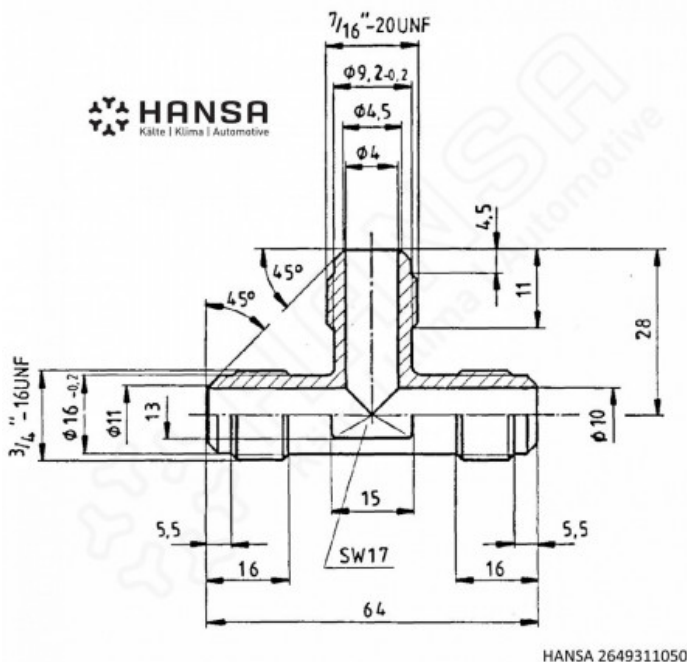

# HANSA T-Stück 12/6mm | 3/4"-16UNF | 7/16"-20UNF TR 2649311050

## Kurzbeschreibung

T-Stück 12/6mm | 3/4"-16UNF | 7/16"-20UNF

Abmessung (LxBxH): xx mm

Gewicht: 0,086 kg

Artikel-Nr.: 2649311050

Made in Germany

### Produktmerkmale:

Ausführung/Material: Messing

Anschlussart: Bördel

Anschluss: 7/16"-20UNF

Anschluss: 3/4"-16UNF