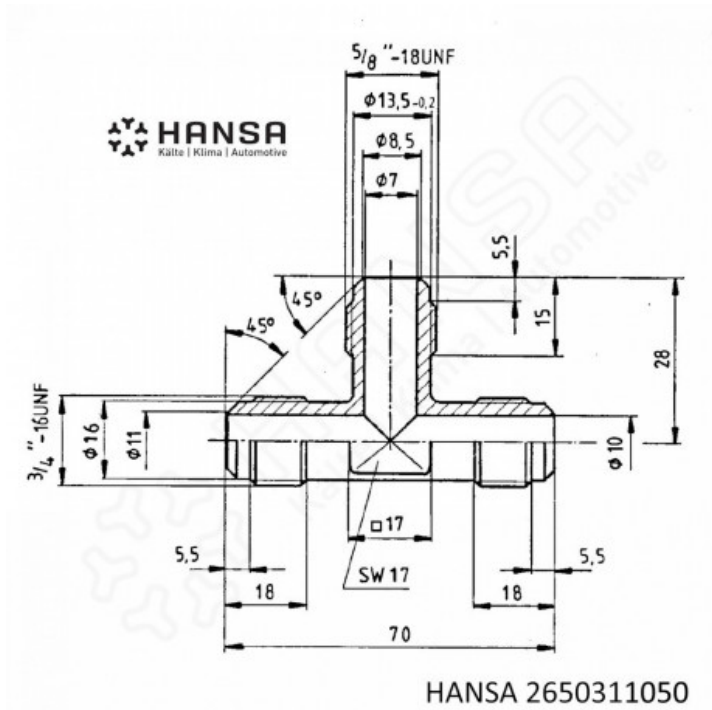

## HANSA T-Stück 12/10mm | 3/4"16UNF | 5/8"20UNF TR 2650311050

### Kurzbeschreibung

T-Stück 12/10mm | 3/4"16UNF | 5/8"20UNF

Abmessung (LxBxH): xx mm

Gewicht: 0,112 kg

Artikel-Nr.: 2650311050

Made in Germany

### Produktmerkmale:

Ausführung/Material: Messing

Anschlussart: Bördel

Anschluss: 5/8"-18UNF

Anschluss: 3/4"-16UNF