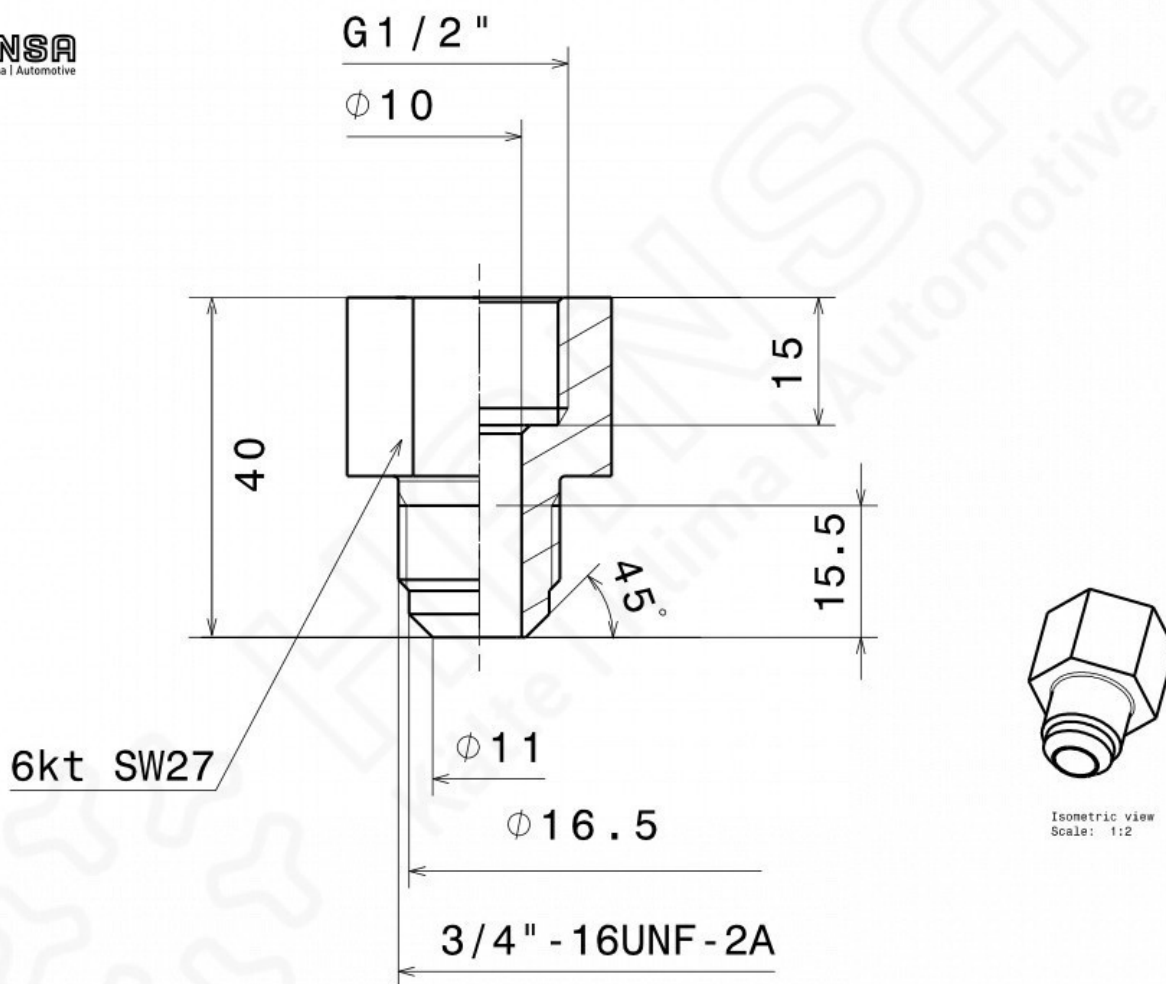

HANSA Adapter Set 3/4"-16UNF-2A auf G1/2" 2700306050

Kurzbeschreibung

Adapter Bördel 3/4"-16UNF-2A auf G1/2"
passend für HANSA Wechselventil

inkl. passender Kupfer-Dichtscheibe und
Dichtring

Abmessung (LxBxH): xx mm

Gewicht: 0,093 kg

Artikel-Nr.: 2700306050

Made in Germany

Produktcodes:

Artikel-Nr: 2700306050

EAN13: 4251692914007

Beschreibung:

Produktmerkmale:

Ausführung/Material: Messing

Anschluss: G1/2"

Anschluss: 3/4"-16UNF

Produkteigenschaften:

HANSA 2700306050