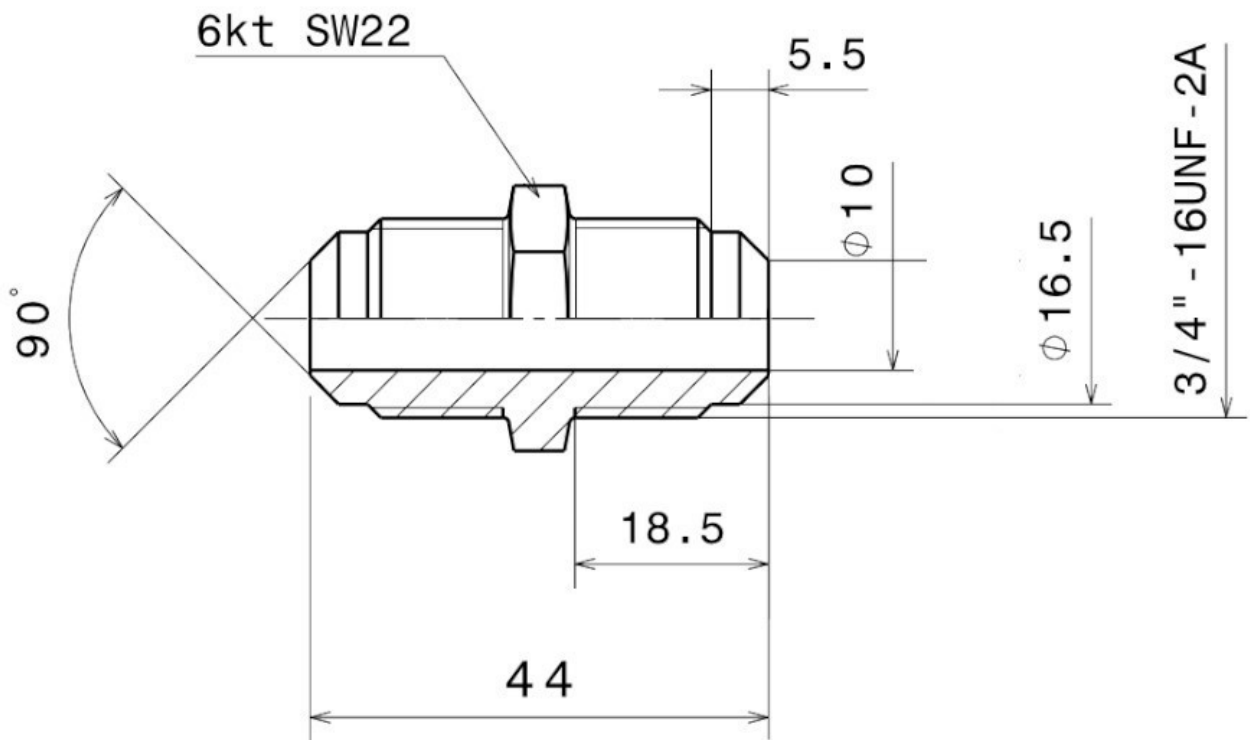

HANSA Verbindungsnippel 3/4"-16UNF VN 2700311050

HANSA 2700311050

Kurzbeschreibung

Verbindungsnippel 3/4"-16UNF passend für
Rohrabmessung 12 mm | 1/2"

Gemäß DIN 8906

Abmessung (LxBxH): 44x22x23 mm

Gewicht: 0,067 kg

Artikel-Nr.: 2700311050

Made in Germany

Produktcodes:

Artikel-Nr: 2700311050

EAN13: 4251692914038

Beschreibung:

Produktmerkmale:

Ausführung/Material: Messing

Anschlussart: Bördel

Anschluss: 3/4"-16UNF

Druckbereich: 140 bar

Passt für: Ø 12mm

Passt für: Ø 1/2"

Produkteigenschaften:

HANSA 2700311050