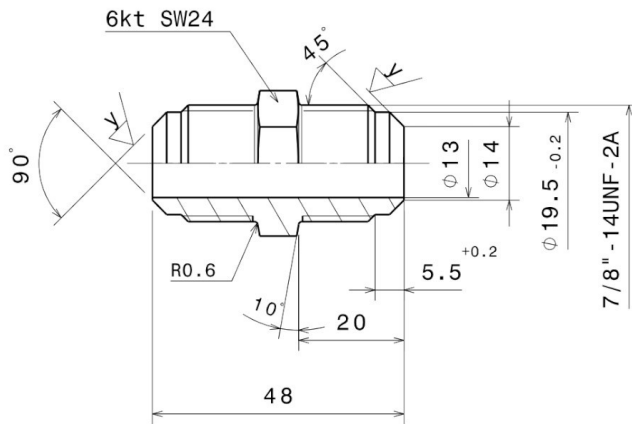

## HANSA Verbindungsnippel 7/8"-14UNF VN 2700316050

HANSA 2700316050

### Kurzbeschreibung

Verbindungsnippel 7/8"-14UNF passend für  
Rohrabmessung 15/16 mm | 5/8"  
Gemäß DIN 8906  
Abmessung (LxBxH): 48x24x25 mm  
Gewicht: 0,09 kg  
Artikel-Nr.: 2700316050

Made in Germany

#### Produktmerkmale:

Ausführung/Material: Messing  
Anschlussart: Bördel  
Anschluss: 7/8"-14UNF  
Druckbereich: 140 bar  
Passt für: Ø 15/16mm  
Passt für: Ø 5/8"