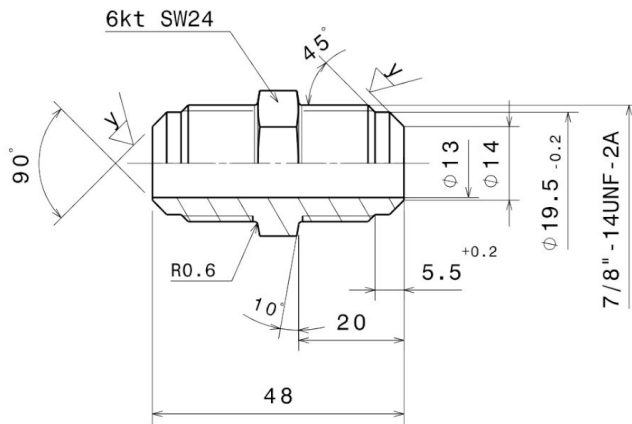

HANSA Verbindungsniessel 7/8"-14UNF VN 2700316050

HANSA 2700316050

Kurzbeschreibung

Verbindungsniessel 7/8"-14UNF passend für
Rohrabmessung 15/16 mm | 5/8"

Gemäß DIN 8906

Abmessung (LxBxH): 48x24x25 mm

Gewicht: 0,09 kg

Artikel-Nr.: 2700316050

Made in Germany

Produktcodes:

Artikel-Nr: 2700316050

EAN13: 4251692914045

Beschreibung:

Produktmerkmale:

Ausführung/Material: Messing

Anschlussart: Bördel

Anschluss: 7/8"-14UNF

Druckbereich: 140 bar

Passt für: Ø 5/8"

Passt für: Ø 15/16mm

Produkteigenschaften: