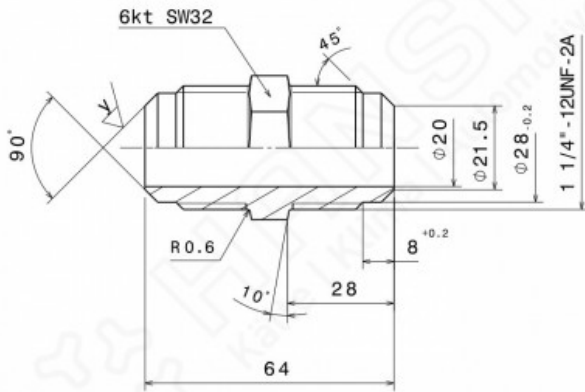

## HANSA Verbindungsstück 1 1/4"-12UNF VN 2700327050

HANSA 2700327050

### Kurzbeschreibung

Verbindungsstück 1 1/4"-12UNF passend für  
Rohrmaß 22 mm / 7/8"

Gemäß DIN 8906

Abmessung (LxBxH): 64x32x33 mm

Gewicht: 0,21 kg

Artikel-Nr.: 2700327050

#### Produktmerkmale:

Ausführung/Material: Messing

Anschlussart: Bördel

Anschluss: 1 1/4"-12UNF

Druckbereich: 140 bar

Passt für: Ø 7/8"

Passt für: Ø 22mm