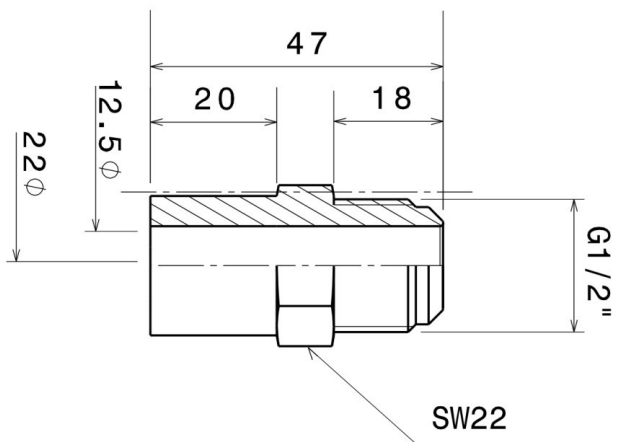

HANSA Lötanschlußnippel für KSV/ÜSV 22 mm Lötanschluß G 1/2" AN 2700422050

Kurzbeschreibung

Lötanschlußnippel für KSV/ÜSV 22 mm
Lötanschluß G 1/2"

Abmessung (LxBxH): 25x25x47 mm

Gewicht: 0,09 kg

Artikel-Nr.: 2700422050

Made in Germany

Produktcodes:

Artikel-Nr: 2700422050

EAN13: 4251692914106

Beschreibung:

Produktmerkmale:

Ausführung/Material: Messing

Anschlussart: Lötanschluss ODS

Anschlussart: Gewinde

Anschluss: G1/2"

Passt für: Ø 22mm

Produkteigenschaften:

HANSA 2700422050