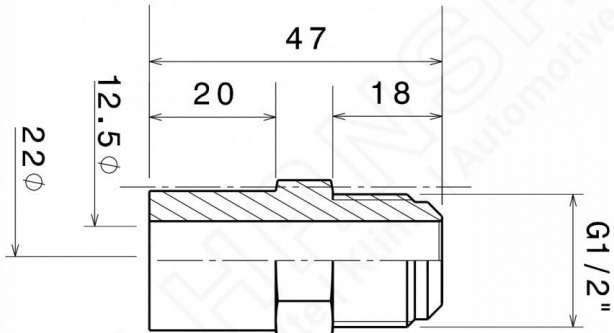

SW22

HANSA 2700422050