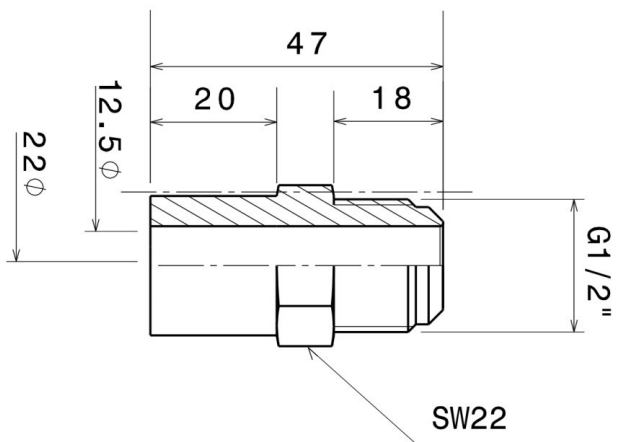

HANSA Lötanschlußnippel für KSV/ÜSV 22 mm Lötanschluß G 1/2" AN 2700422050

Kurzbeschreibung

Lötanschlußnippel für KSV/ÜSV 22 mm
Lötanschluß G 1/2"

Abmessung (LxBxH): 25x25x47 mm

Gewicht: 0,09 kg

Artikel-Nr.: 2700422050

Made in Germany

Produktcodes:

Artikel-Nr: 2700422050

EAN13: 4251692914106

Beschreibung:

Produktmerkmale:

Ausführung/Material: Messing

Produkteigenschaften: