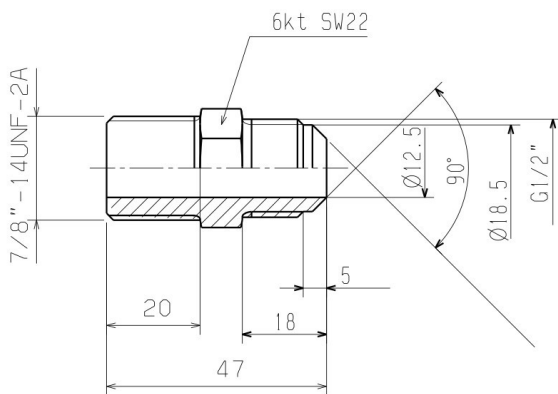

## HANSA Anschlussnippel für KSV/ÜSV G1/2" 7/8"-14UNF AN 2700511050

### Kurzbeschreibung

Anschlussnippel für KSV/ÜSV G 1/2 | 7/8"-14UNF  
Betriebsdruck bis 140bar  
Abmessung (LxBxH): xx mm  
Gewicht: 0,08 kg  
Artikel-Nr.: 2700511050

Made in Germany

HANSA 270051105 **Produktcodes:**

### Produktmerkmale:

Ausführung/Material: Messing  
Anschluss: G1/2"  
Anschluss: 7/8"-14UNF  
Druckbereich: 140 bar