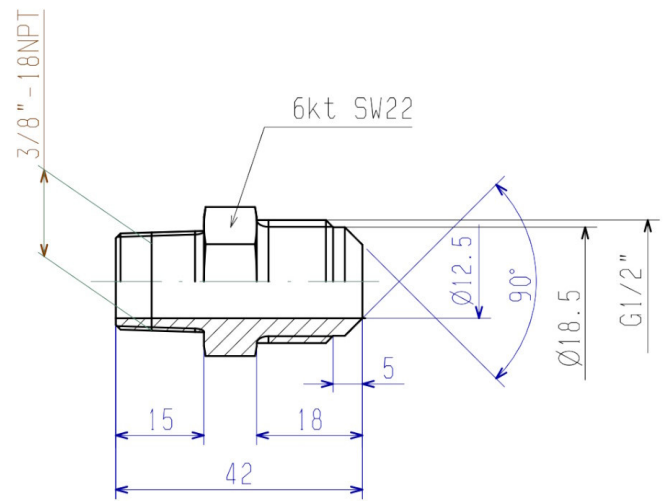

HANSA Anschlussnippel für KSV/ÜSV G1/2" 3/8"-18NPT AN 2700512050

HANSA 2700512050

Kurzbeschreibung

Anschlussnippel G1/2" auf 3/8"-18NPT

Abmessung (LxBxH): xx mm

Gewicht: 0,058 kg

Artikel-Nr.: 2700512050

Made in Germany

Produktcodes:

Artikel-Nr: 2700512050

EAN13: 4251692914144

Beschreibung:

Produktmerkmale:

Ausführung/Material: Messing

Anschluss: 3/8"-18NPT

Anschluss: G1/2"

Produkteigenschaften:

HANSA 2700512050

HANSA 2700512050