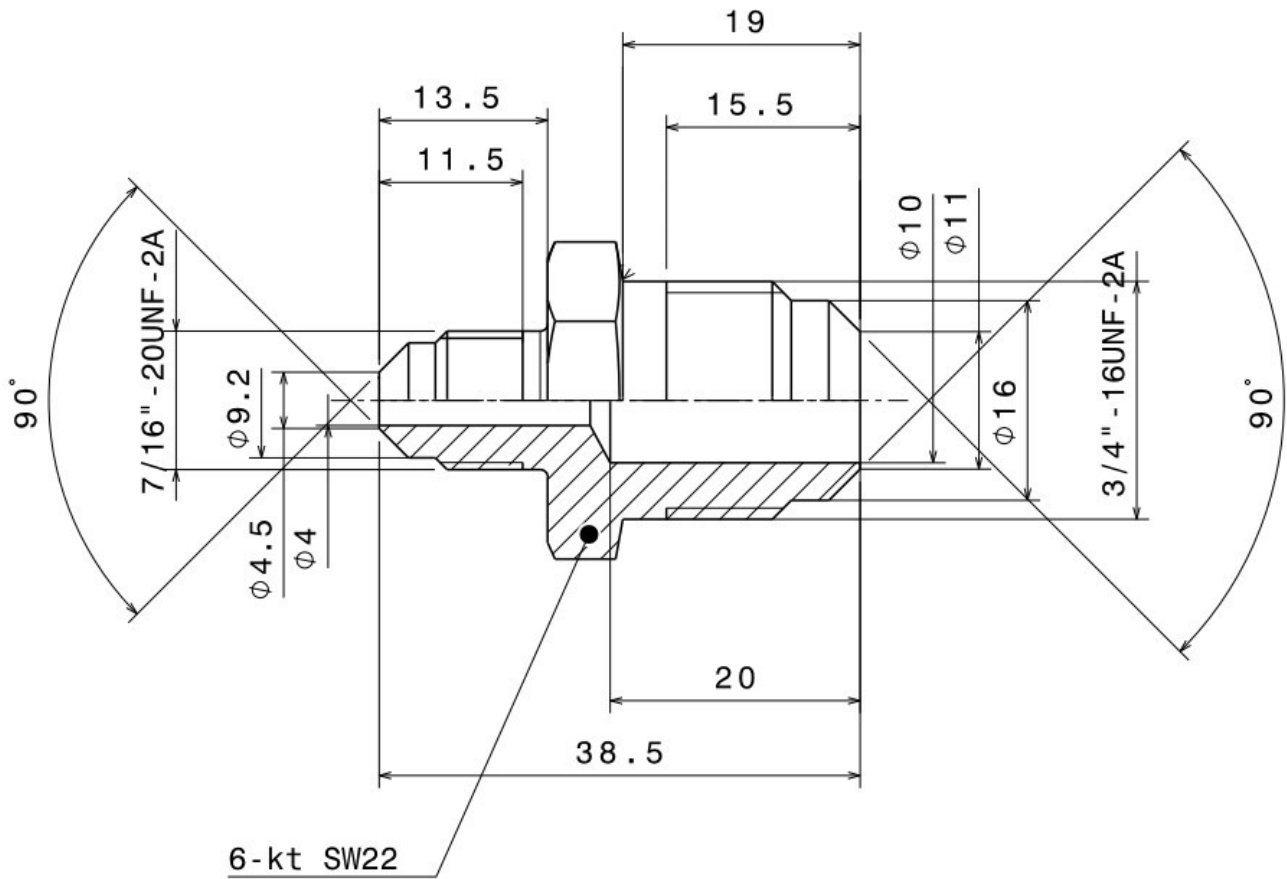

HANSA 2702311050