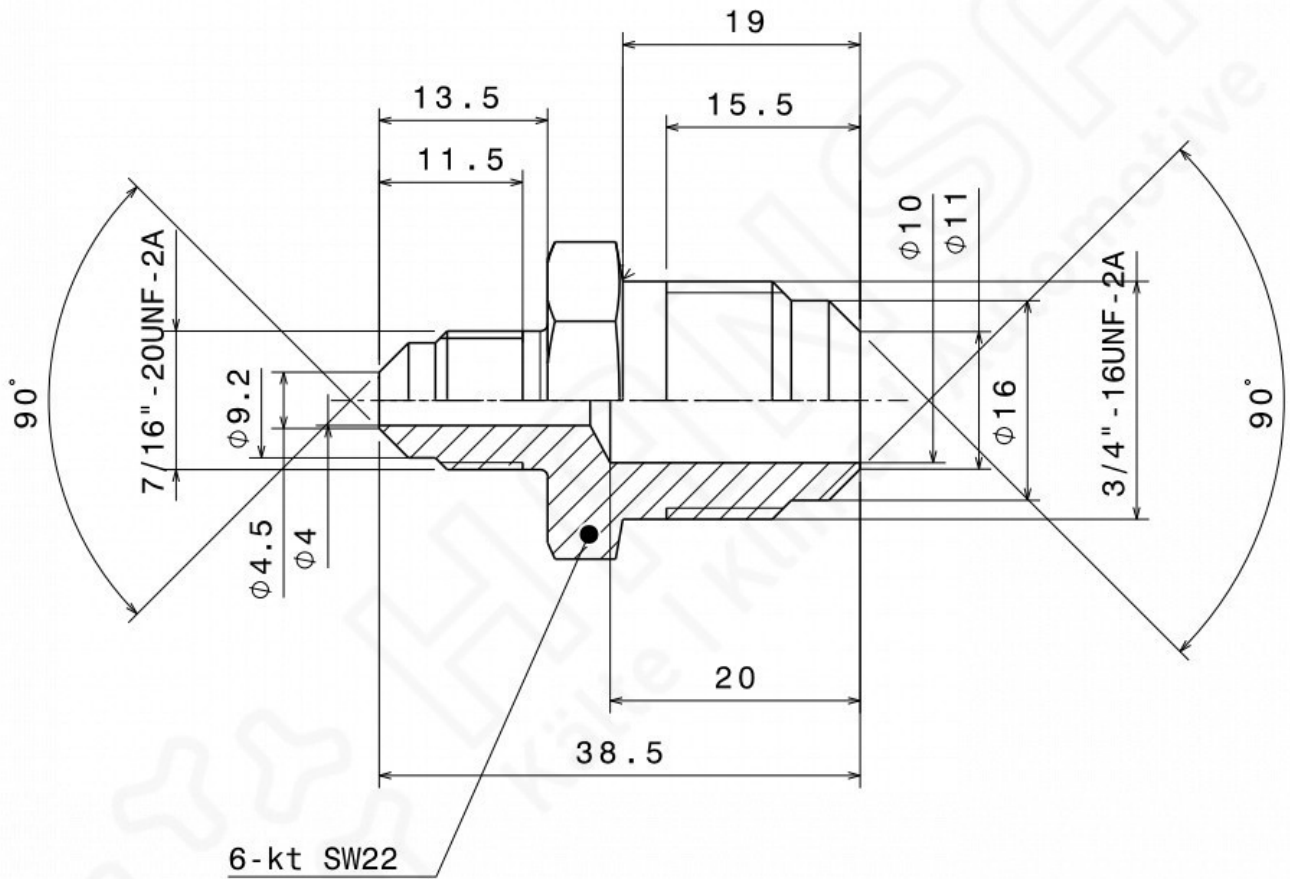

HANSA Verbindungsniessel 7/16"-20UNF 3/8"-16UNF VR 2702311050

Kurzbeschreibung

Verbindungsniessel 7/16"-20UNF 3/8"-16UNF
passend für Rohrabmessung 12 mm
Gemäß DIN 8906
Abmessung (LxBxH): xx mm
Gewicht: 0,05 kg
Artikel-Nr.: 2702311050

Made in Germany

Produktcodes:

Artikel-Nr: 2702311050
EAN13: 4251692914236

Beschreibung:

Produktmerkmale:

Ausführung/Material: Messing
Anschlussart: Bördel
Anschluss: 7/16"-20UNF
Anschluss: 3/4"-16UNF
Schlüsselweite SW: 22
Druckbereich: 140 bar
Passt für: Ø 12mm

Produkteigenschaften:

HANSA 2702311050