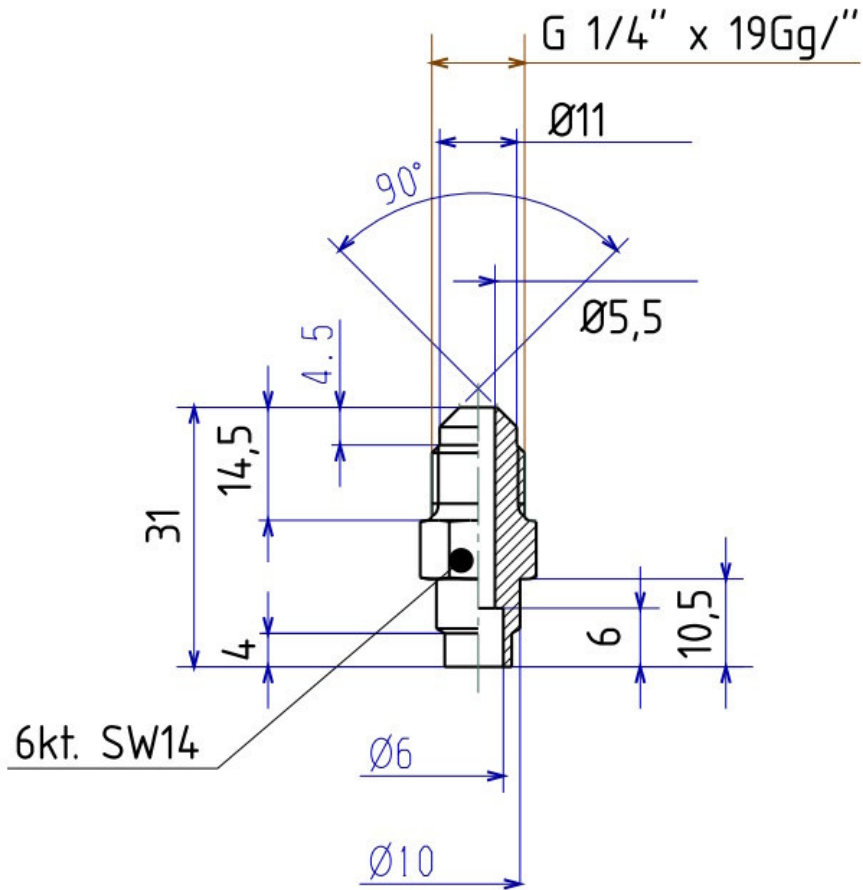

HANSA Lötstutzen G1/4" LS 2730304050

HANSA 2730304050

Kurzbeschreibung

Lötstutzen G1/4" passt für Rohrabmessung
6mm

Gemäß DIN 8906

Abmessung (LxBxH): xx mm

Gewicht: 0,022 kg

Artikel-Nr.: 2730304050

Made in Germany

Produktcodes:

Artikel-Nr: 2730304050

EAN13: 4251692914410

Beschreibung:

Produktmerkmale:

Ausführung/Material: Messing

Anschlussart: Bördel

Anschlussart: Lötanschluss ODS

Anschluss: G1/4"

Schlüsselweite SW: 14

Druckbereich: 140 bar

Passt für: Ø 6mm

Produkteigenschaften:

HANSA 2730304050