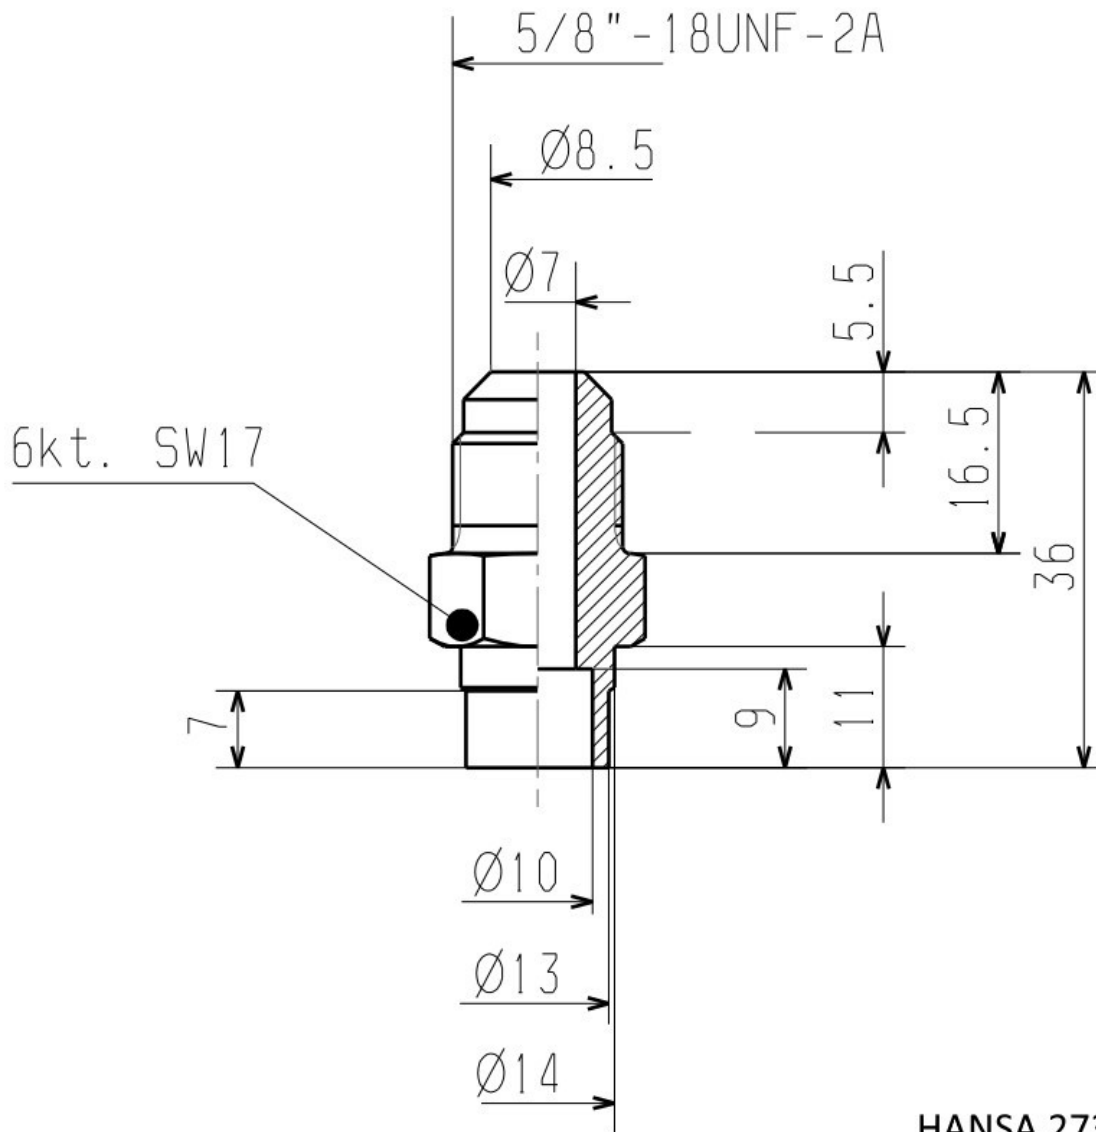

HANSA Lötstutzen 5/8"-18UNF LS 2730309050

Kurzbeschreibung

Lötstutzen 5/8"-18UNF für Anschlussrohr 10 mm | 3/8"

Gemäß DIN 8906

Abmessung (LxBxH): 17x20x36 mm

Gewicht: 0,039 kg

Artikel-Nr.: 2730309050

Made in Germany

Produktcodes:

Artikel-Nr: 2730309050

EAN13: 4251692914441

Beschreibung:

Produktmerkmale:

Ausführung/Material: Messing

Anschlussart: Bördel

Anschlussart: Lötanschluss ODS

Anschluss: 5/8"-18UNF

Passt für: Ø 10mm

Passt für: Ø 3/8"

Produkteigenschaften:

HANSA 2730309050