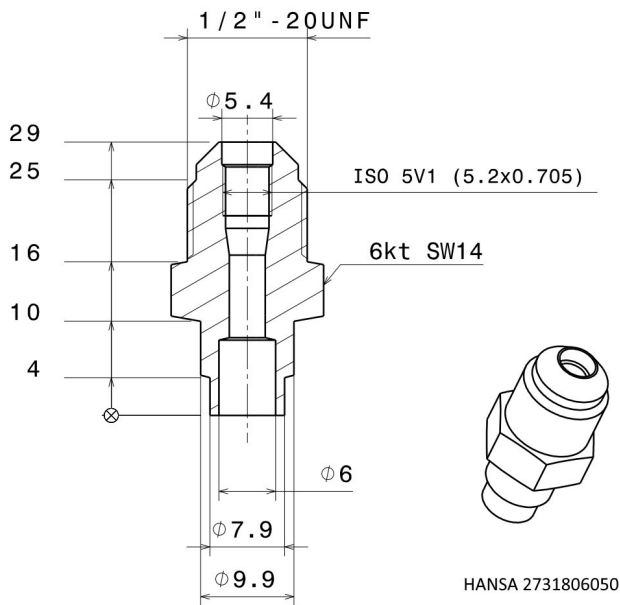

HANSA Hartlötstutzen 1/2"-20UNF mit ISO 5V1 LS 2731806050

Kurzbeschreibung

Hartlötstutzen 1/2"-20UNF mit ISO 5V1

Abmessung (LxBxH): 14x16x29 mm

Gewicht: 0,02 kg

Artikel-Nr.: 2731806050

Made in Germany

Produktcodes:

Artikel-Nr: 2731806050

EAN13: 4251692917770

Beschreibung:

Produktmerkmale:

Produkteigenschaften: