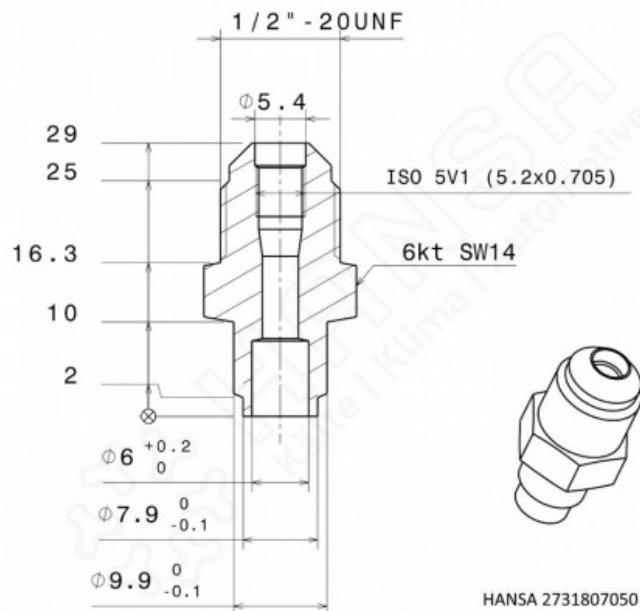

HANSA Hartlötstutzen 1/2"-20UNF mit ISO 5V1 LS 2731807050

Kurzbeschreibung

Hartlötstutzen 1/2"-20UNF mit ISO 5V1

Abmessung (LxBxH): 30x14x16 mm

Gewicht: 0,02 kg

Artikel-Nr.: 2731807050

Made in Germany

Produktcodes:

Artikel-Nr: 2731807050

EAN13: 4251692917787

Beschreibung:

Produktmerkmale:

Ausführung/Material: Messing

Anschlussart: Bördel

Anschlussart: Lötanschluss ODS

Anschluss: 1/2"-20UNF