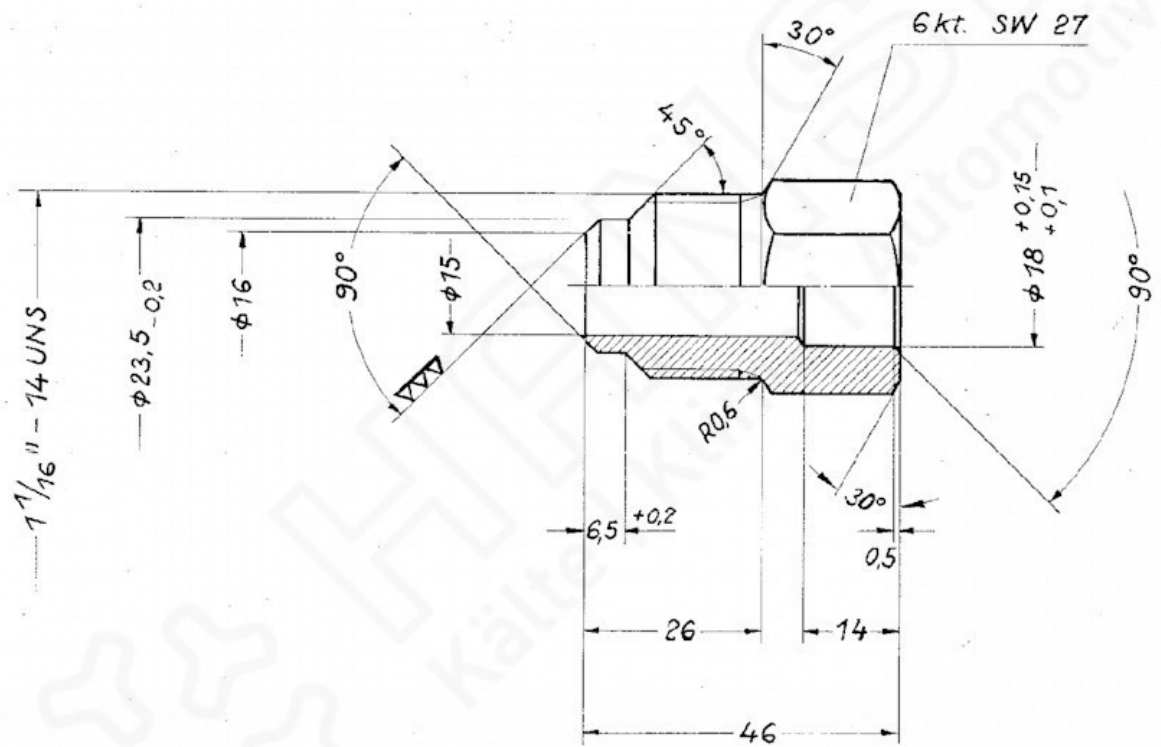

HANSA 2734320050