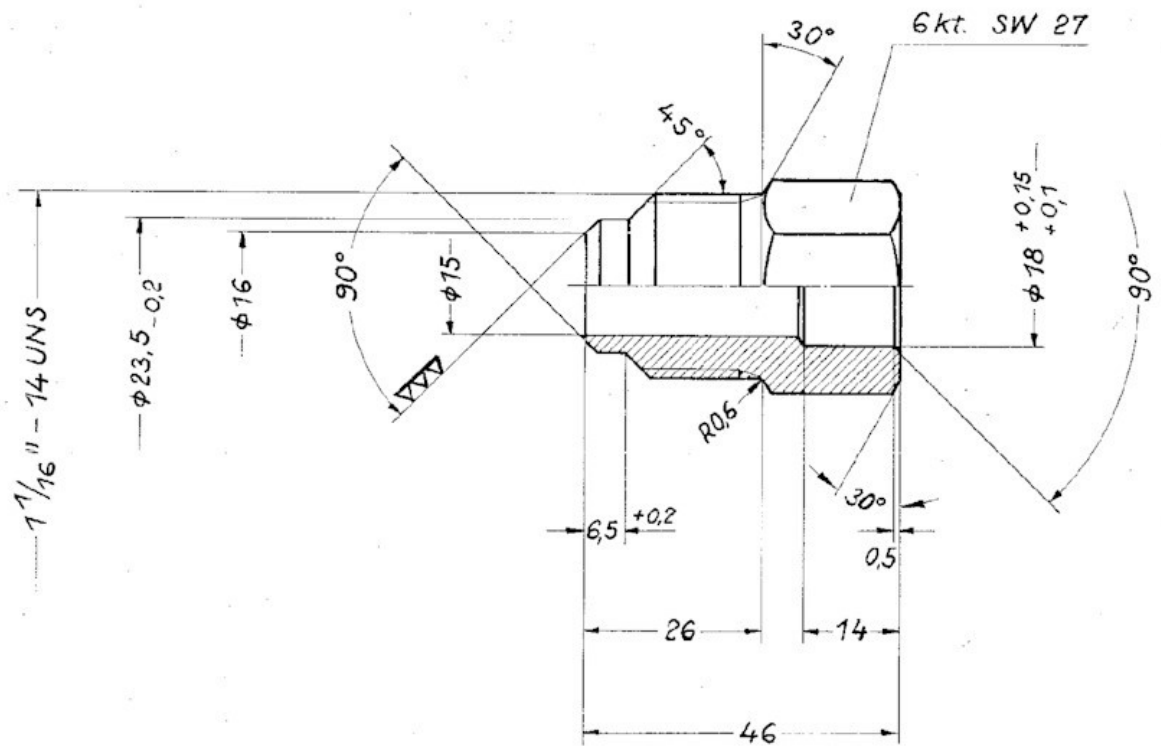

HANSA Lötstutzen 1 1/16"-14UNS 18 mm LS 2734320050

Kurzbeschreibung

Lötstutzen 1 1/16"-14UNS 18mm passend für
Rohrabmessung 18mm | 3/4"

Gemäß DIN 8906

Abmessung (LxBxH): xx mm

Gewicht: 0,135 kg

Artikel-Nr.: 2734320050

Made in Germany

HANSA 2734320050

Produktcodes:

Artikel-Nr: 2734320050

EAN13: 4251692914656

Beschreibung:

Produktmerkmale:

Ausführung/Material: Messing

Anschlussart: Lötanschluss ODS

Anschlussart: Bördel

Anschluss: 18 mm

Anschluss: 1 1/16"-14UNS

Produkteigenschaften:

HANSA 2734320050