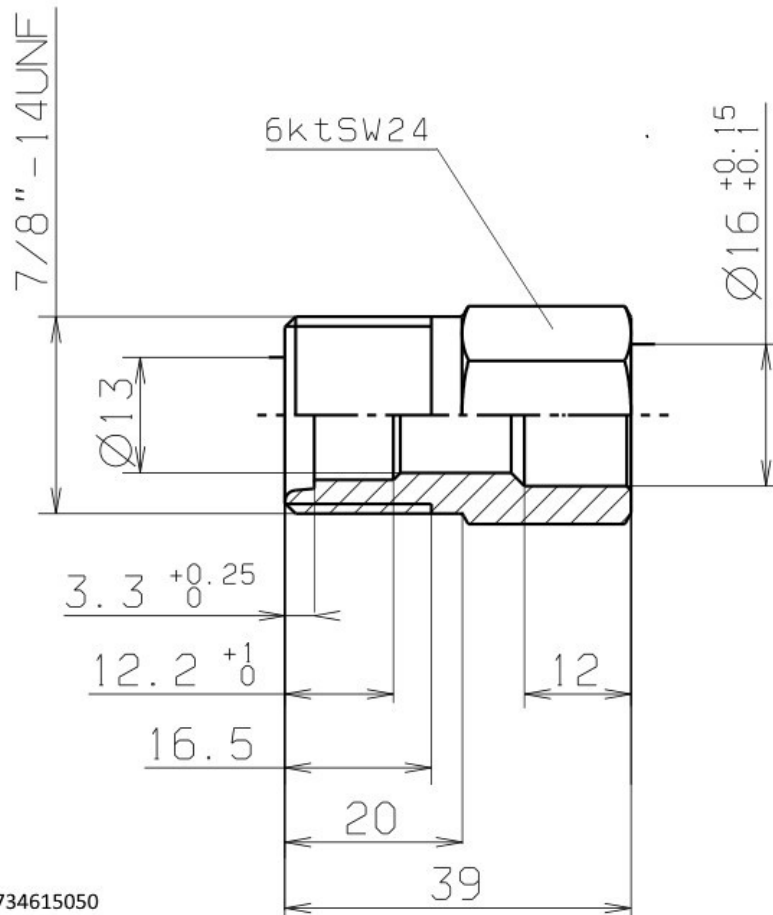

HANSA 2734615050