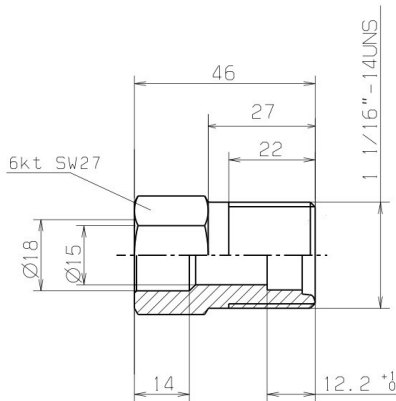

HANSA Lötstutzen 18 mm | 1 1/16" LSVO 2734618050

HANSA 2734618050

Kurzbeschreibung

Lötstutzen 18 mm | 1 1/16"

Abmessung (LxBxH): xx mm

Gewicht: 0,132 kg

Artikel-Nr.: 2734618050

Made in Germany

Produktcodes:

Artikel-Nr: 2734618050

EAN13: 4251692914694

Beschreibung:

Produktmerkmale:

Ausführung/Material: Messing

Druckbereich: 130 bar

Produkteigenschaften: