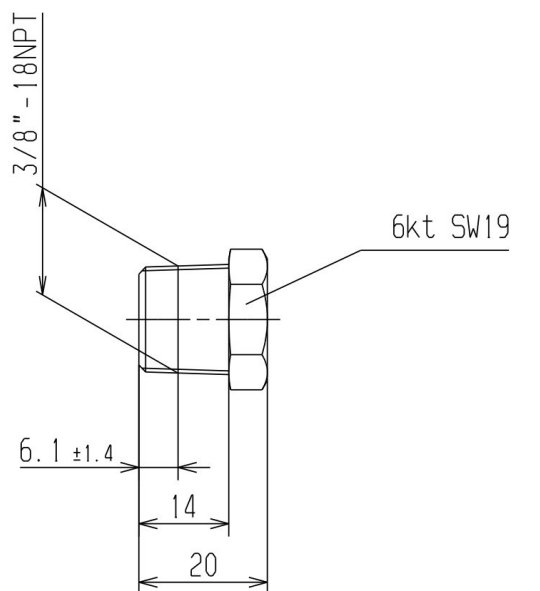

HANSA Konische Verschlussstopfen 3/8"-18 NPT VSK 2763001050

HANSA 2763001050

Kurzbeschreibung

Konische Verschlussstopfen DIN 8912 3/8" NPT
Gemäß DIN 8912
Abmessung (LxBxH): xx mm
Gewicht: 0,04 kg
Artikel-Nr.: 2763001050

Made in Germany

Produktcodes:

Artikel-Nr: 2763001050
EAN13: 4251692914861

Beschreibung:

Produktmerkmale:

Ausführung/Material: Messing
Anschluss: 3/8"-18NPT
Schlüsselweite SW: 19

Produkteigenschaften: