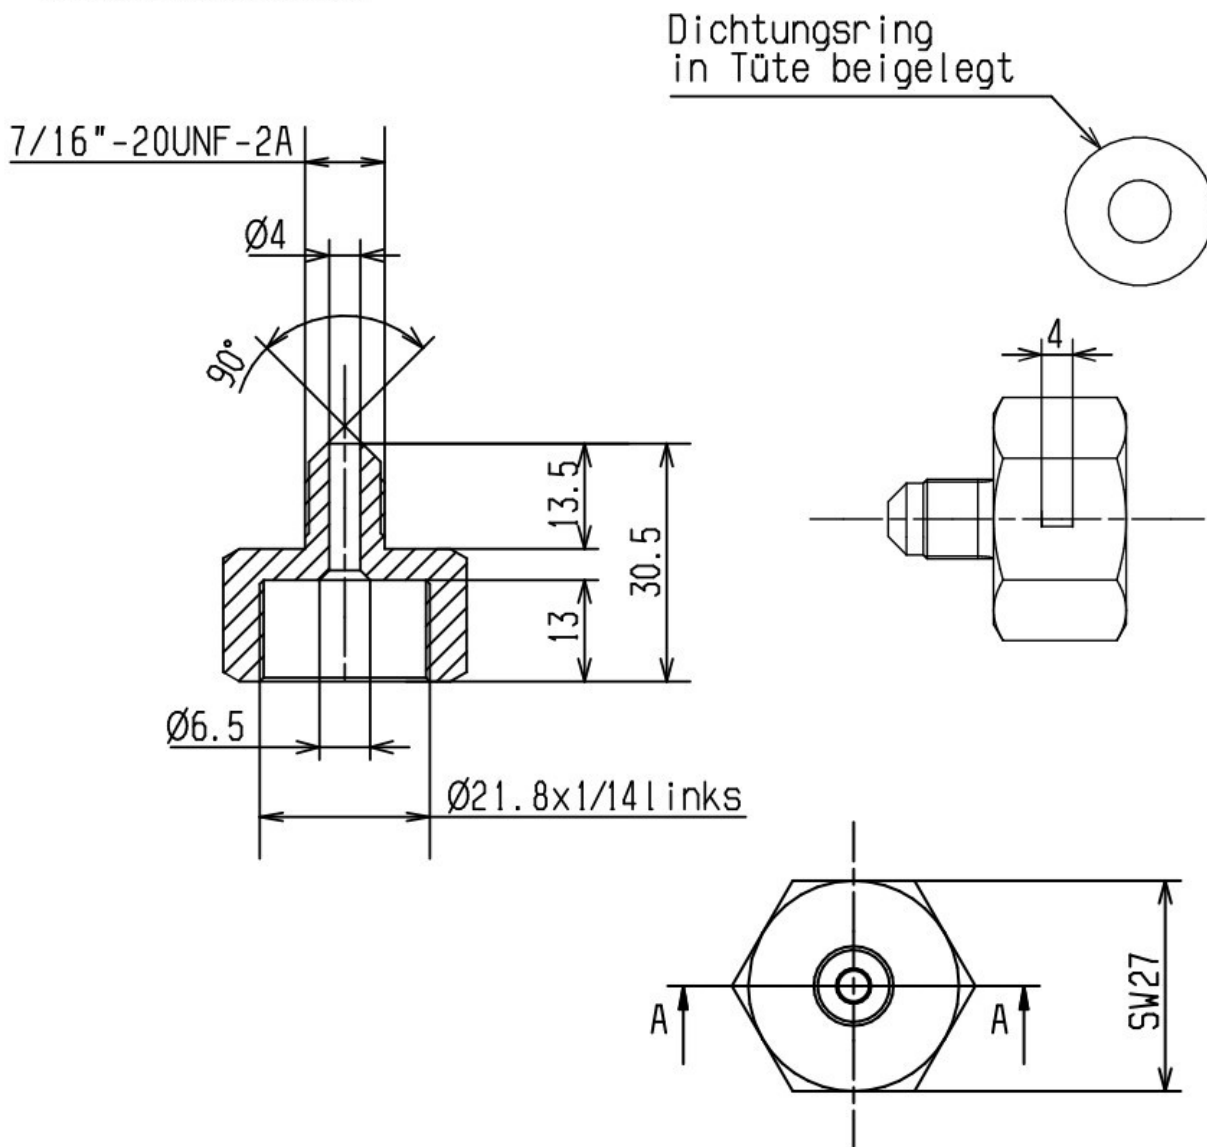

HANSA Flaschenanschlussstück Set W 21,8 x 1/14 links 7/16" UNF FA 2773305050

HANSA 2773305050

Kurzbeschreibung

Flaschenanschlussstück Sonder-Reduzier-Aufschraubstutzen W 21,8 x 1/14 links (DIN 477-1) auf 7/16"-20UNF für Rohrabmessung 6 mm oder 1/4"

In Anlehnung an DIN 8906

Abmessung (LxBxH): 27x28x30 mm

Gewicht: 0,06 kg

Artikel-Nr.: 2773305050

Made in Germany

Produktcodes:

Artikel-Nr: 2773305050

EAN13: 4251692914892

Beschreibung:

Produktmerkmale:

Ausführung/Material: Messing
Anschluss: 7/16"-20UNF
Anschluss: W 21,8 x 1/14 links
Passt für: Ø 6mm
Passt für: Ø 1/4"

Produkteigenschaften:

HANSA 2773305050