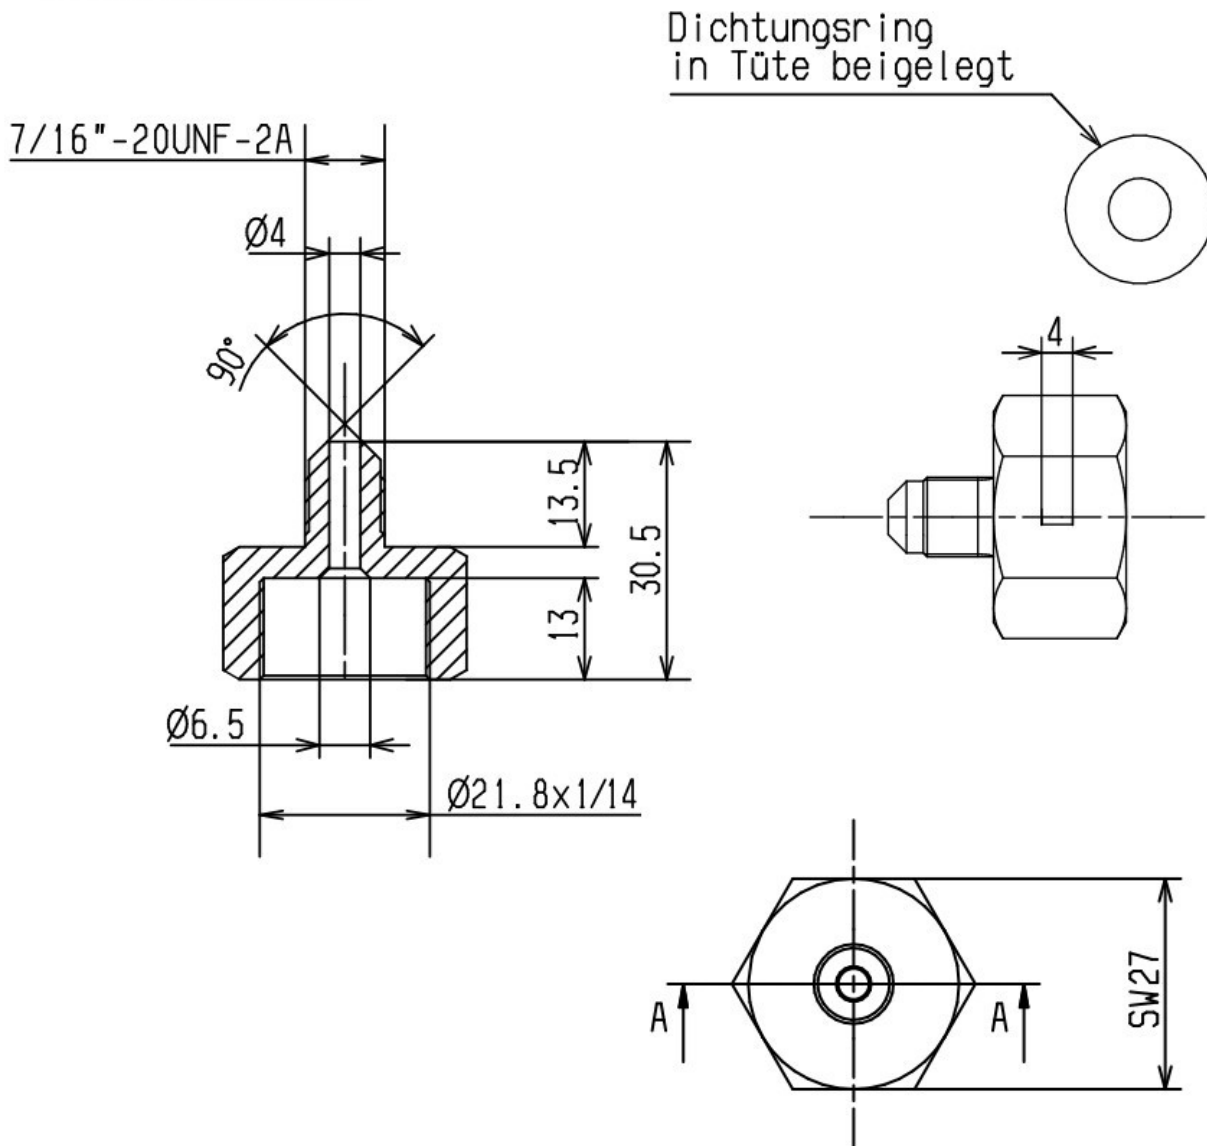

Inkl. Dichtring aus AFM34 19,5 x 3 mm

Abmessung (LxBxH): 27x28x30 mm

Gewicht: 0,06 kg

Artikel-Nr.: 2774305050

Made in Germany

#### Produktmerkmale:

Ausführung/Material: Messing

Anschluss: W 21,8 x 1/14

Anschluss: 7/16"-20UNF

Passt für: Ø 6mm

Passt für: Ø 1/4"

#### Produkteigenschaften:

HANSA 2774305050