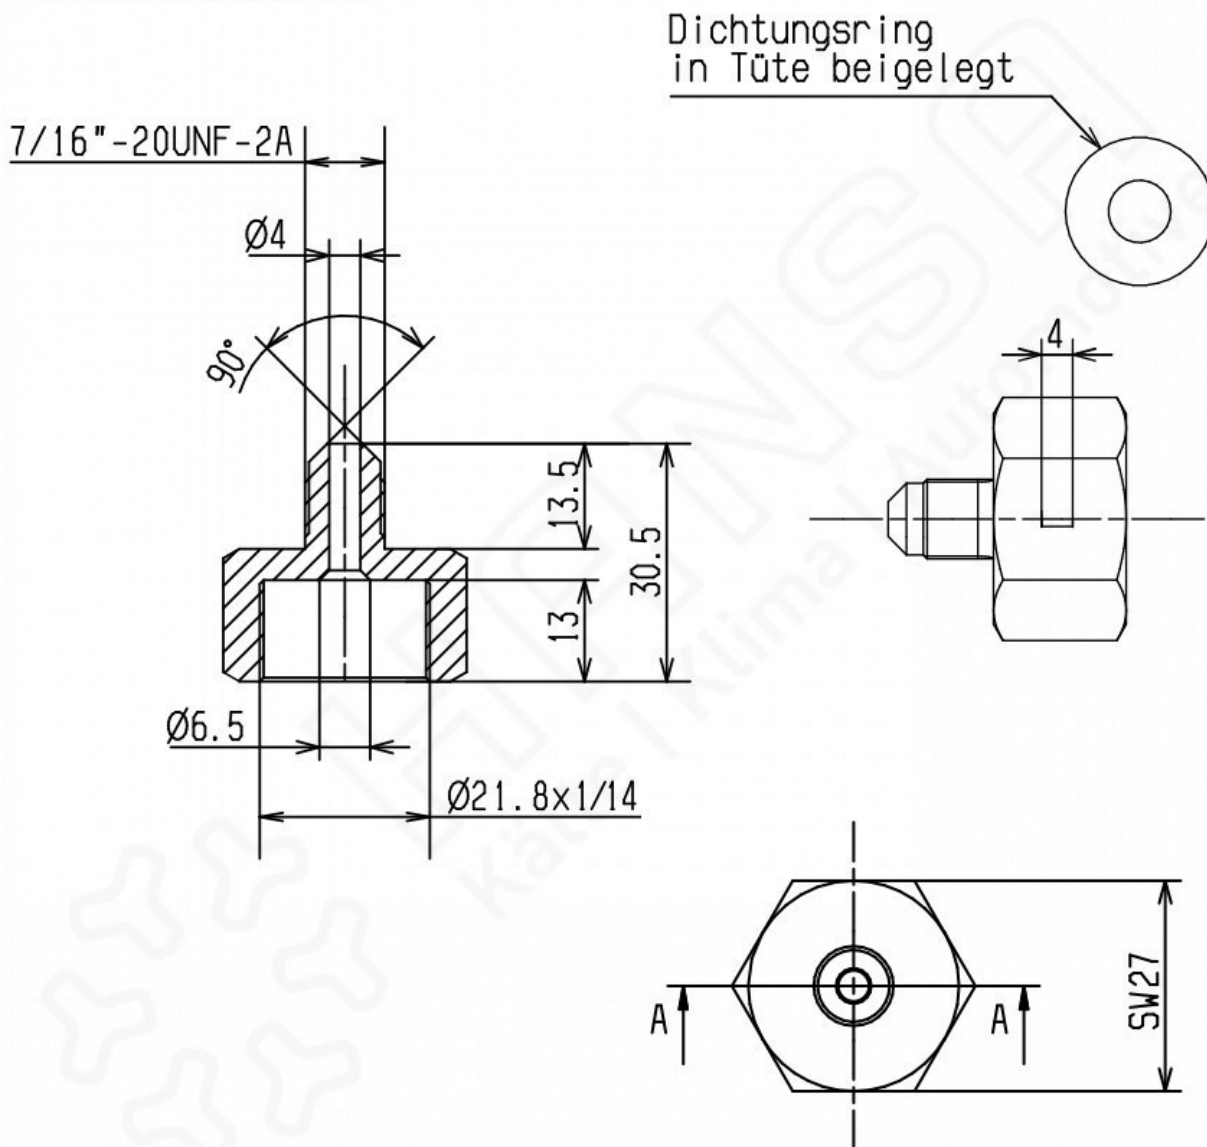

HANSA Flaschenanschlussstück W 21,8x1/14 7/16"-20UNF FA 2774305050

HANSA 2774305050

Kurzbeschreibung

Flaschenanschlussstück Sonder-Reduzier-Aufschraubstutzen W 21,8 x 1/14 (DIN 477-1) auf 7/16"-20UNF für Rohrabmessung 6 mm | 7/16" UNF

In Anlehnung an DIN8906

Abmessung (LxBxH): 27x28x30 mm

Gewicht: 0,06 kg

Artikel-Nr.: 2774305050

Made in Germany

Produktcodes:

Artikel-Nr: 2774305050

EAN13: 4251692914908

Beschreibung:

Produktmerkmale:

Ausführung/Material: Messing

Anschluss: 7/16"-20UNF

Anschluss: W 21,8 x 1/14

Passt für: Ø 6mm

Passt für: Ø 1/4"

Produkteigenschaften:

HANSA 2774305050