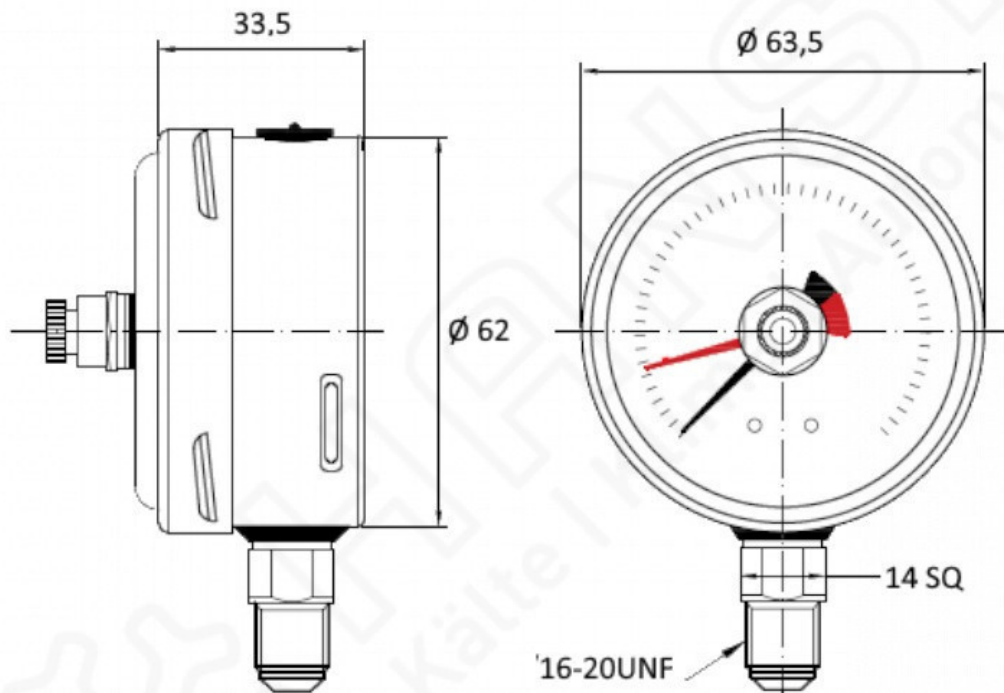

HANSA Manometer mit Schleppzeiger 16bar Anschluss 7/16" UNF MA 2776600050

Kurzbeschreibung

Manometer mit Schleppzeiger 16bar Anschluss
7/16" UNF

Abmessung (LxBxH): xx mm

Gewicht: 0,163 kg

Artikel-Nr.: 2776600050

Produktcodes:

Artikel-Nr: 2776600050

EAN13: 4251692914915

Beschreibung:

Produktmerkmale:

Produkteigenschaften:

HANSA 2776250050

HANSA 2776600050