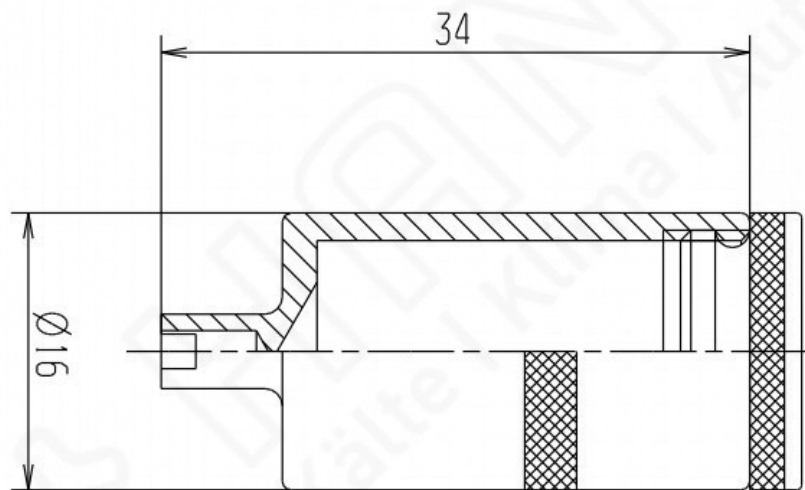

HANSA 2776866050