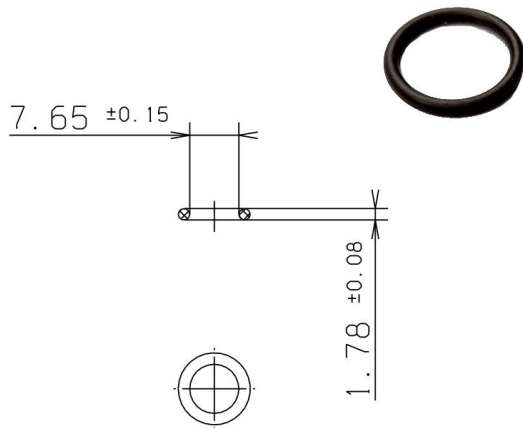

HANSA O-Ring 7.65 x 1.78 CR 70 Shore OR 2776912050

HANSA 2776912050

Kurzbeschreibung

O-Ring 7.65 x 1.78 CR 70 Shore

Abmessung (LxBxH): 7,65x7,65x1,78 mm

Gewicht: 0,001 kg

Artikel-Nr.: 2776912050

Made in Germany

Produktcodes:

Artikel-Nr: 2776912050

EAN13: 4251692915134

Beschreibung:

Produktmerkmale:

Ausführung/Material: CR

Produkteigenschaften: