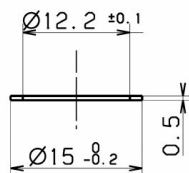

HANSA Flachdichtring PA6 hell 15 x 0,5 DP 2776969050

HANSA 2776969050

Kurzbeschreibung

Flachdichtring PA6 hell 15 x 0,5

Abmessung (LxBxH): xx mm

Gewicht: 0 kg

Artikel-Nr.: 2776969050

Made in Germany

Produktcodes:

Artikel-Nr: 2776969050

EAN13: 4251692919736

Beschreibung:

Produktmerkmale:

Ausführung/Material: PA6

Produkteigenschaften: