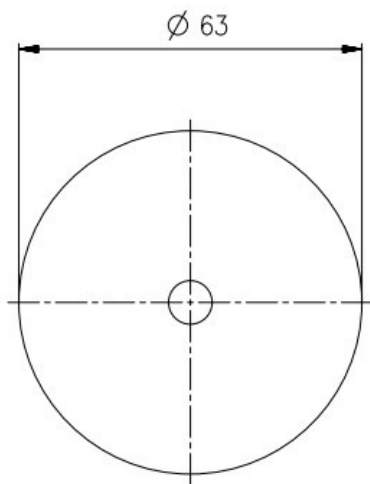

HANSA 2466060050