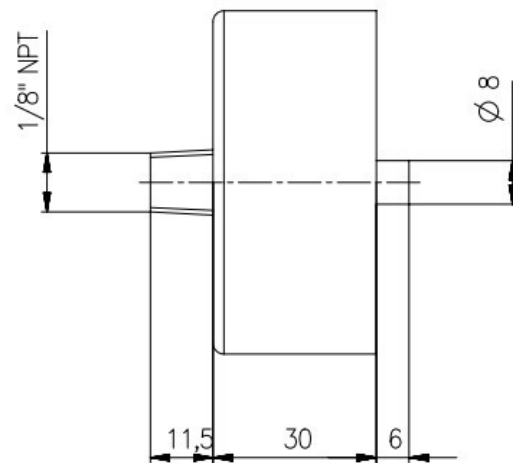

HANSA 2466060050