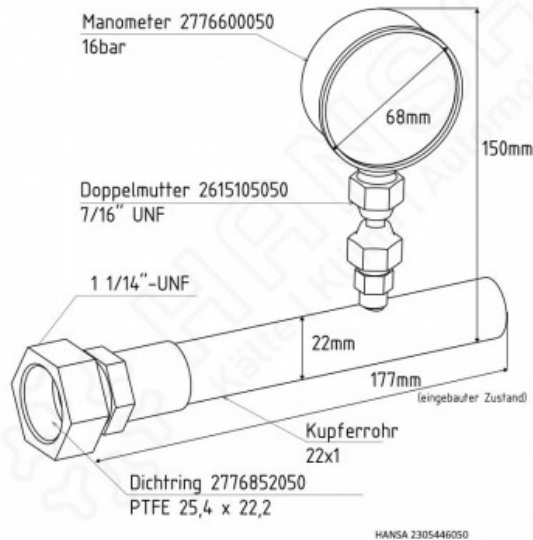

HANSA Exhaust pipe pressure gauge 16bar set for ÜSV_2305446050

Product short description:

Exhaust pipe pressure gauge 16bar set for ÜSV

Dimension (LxWxH): xx mm

Weight: 0,65 kg

Part-No.: 2305446050

Made in Germany

Product codes:

Reference: 2305446050

EAN13: 4251692910900

Product description:

Abblasrohr Manometer 16 bar Set für ÜSV(vorgefertigt für Einbau) für ÜSVAbmessung (LxBxH): x x mmGewicht: 0,65 kgArtikel-Nr: 2305446050Made in Germany