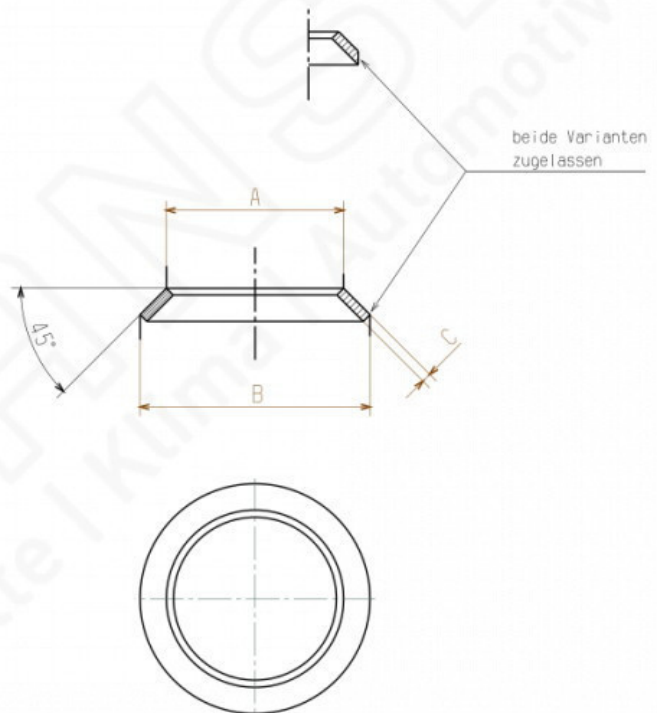

### Product short description:

DR copper seal 7/16" UNF

Dimension (LxWxH): 20x20x4 mm

Weight: 0,001 kg

Part-No.: 2619105050

Made in Germany

### Product attributes:

Lfd. Nr.	Artikel-Nr.	fuer Anschluss	Ø A ±0.5	Ø B -0.2	C
1	2619005050	7/16"	6.5	9.5	1
2	2619009050	5/8"	10	14	1
3	2619011050	3/4"	12.5	17	1
4	2619013050	7/8"	15.5	19.5	1
5	2619020050	1" 1 1/16" 1 1/8"	18.5	24	1
6	2619027050	1 3/8" 1 1/4"	20	28.5	1
7	2619105050	7/16"	5	9.5	1
8	2619109050	5/8"	7	14	1
9	2619111050	3/4"	11	17	1
10	2619113050	7/8"	12.8	19.6	1
11	2619120050	1 1/16"	17	24	1