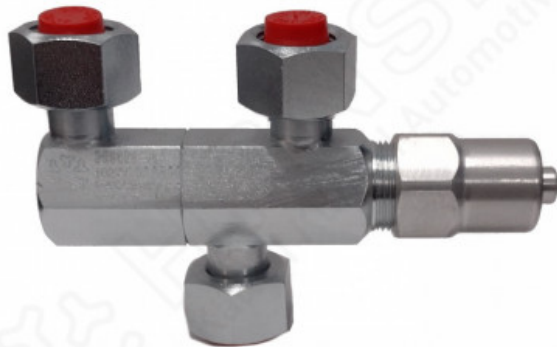

HANSA Changeover valve for KSV/ÜSV 3x G 1/2" union nut_2445011050

Product short description:

Changeover valve for KSV/ÜSV 3x G 1/2"
union nut

Dimension (LxWxH): 131,5x30x112 mm

Weight: 0,514 kg

Part-No.: 2445011050

Artikel-Nr	L	L1	D	D1	H	P max
2445010050	131,5 mm	55 mm	G 1/2"	1 1/4" 12UNF	69 mm	45 bar
2445011050	131,5 mm	55 mm	G 1/2"	G 1/2"	66 mm	45 bar
2445012050	134,0 mm	55 mm	G 1/2"	G 1/2"	80 mm	130 bar