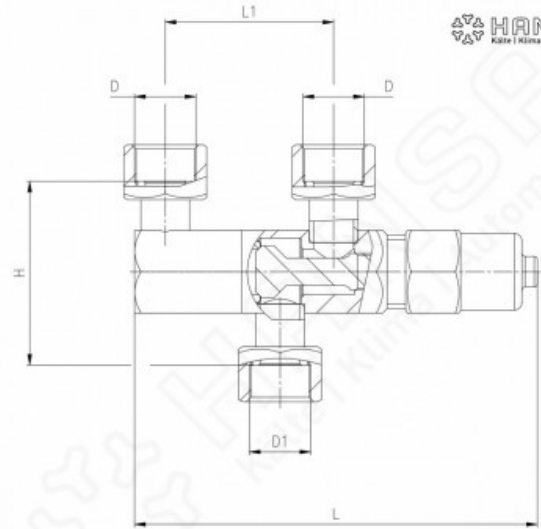

HANSA Changeover valve for KSV/ÜSV 3x G 1/2" union nut_2445011050

Product short description:

Changeover valve for KSV/ÜSV 3x G 1/2"
union nut

Dimension (LxWxH): 131,5x30x112 mm

Weight: 0,514 kg

Part-No.: 2445011050

Artikel-Nr	L	L1	D	D1	H	P max
2445010050	131,5 mm	55 mm	G 1/2"	1 1/4" 12UNF	69 mm	45 bar
2445011050	131,5 mm	55 mm	G 1/2"	G 1/2"	66 mm	45 bar
2445012050	134,0 mm	55 mm	G 1/2"	G 1/2"	80 mm	130 bar